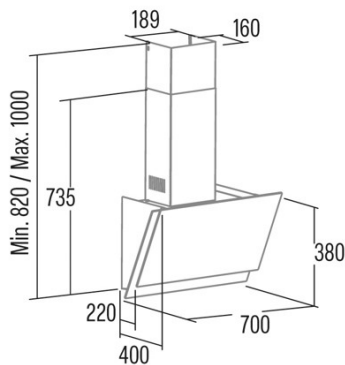

JUNO+ 7000 GBK 220-240V 50/60Hz

Cod. 02078701

EAN 8422248355636

ALLGEMEINE INFORMATIONEN

EAN/UPC	8422248355636
Unterfamilie	Angle Glass

Produktdatenblatt gemäß EU65/2014 - EN61591, EN60704-2-13, EN50564

AEC (Jährlicher Energieverbrauch) (kWh/Jahr)	23,1
EEL-Klasse (Energie-Effizienzklasse)	A+
FDE (fluidynamische Effizienz)	33,5
FDE-Klasse (Klasse der fluidynamischen Effizienz)	A
LE (Lichtausbeute) (lux/W)	22,6
LE-Klasse (Klasse der Lichtausbeute)	B
GFE (Fettfiltrationseffizienz)	60,9
GFE-Klasse (Klasse der Fettfiltrationseffizienz)	C
Luftstrom im normalen Modus MIN (m3/h)	170
Luftstrom im normalen Modus MAX (m3/h)	385
Luftstrom im Impulsmodus (m3/h)	562
Schallleistung im normalen Modus MIN (dB)	44
Schallleistung im normalen Modus MAX (dB)	61
Modus der Schallleistungserhöhung (dB)	69
Po (Energieverbrauch im ausgeschalteten Zustand) (W)	0,27
Ps (Energieverbrauch im Standby-Modus) (W)	0

Integrationsrichtlinie EU 66/2014

f (Zeitverlängerungsfaktor)	0,9
EEL (Energieeffizienzindex)	38,8
QBEP (gemessener Luftvolumenstrom im Bestpunkt) (m3/h)	258
PBEP (Gemessener Luftdruck im Bestpunkt) (Pa)	284
WBEP (Gemessene elektrische Eingangsleistung im Bestpunkt) (W)	62,6
WL (Nennleistung des Beleuchtungssystems) (W)	5
EMIDDLE (durchschnittliche Beleuchtungsstärke auf der Kochoberfläche) (lux)	22,6

Externe Abmessungen

Breite (mm)	900
Tiefe (mm)	400
Maximale Gesamthöhe (mm)	1000
Minimale Gesamthöhe (mm)	820
Diamètre de sortie (mm)	150

Merkmale

Menge des Motors	1
Motormodell	T1DC
Maximaler Druck (Pa)	250
Filtertechnologie	Aluminiumgitter
Steuerungstechnologie	Electronic Touch Control
Verstärkung	✓
Leistungsstufen	6
Timer	✓
Anzeige der Filtersättigung	✓
Anzeige für Kohlefilterwechsel	✓
Dimmfunktion	✓
Konnektivität	✓
Fernbedienung	-
Anzeigen	Display_grafico