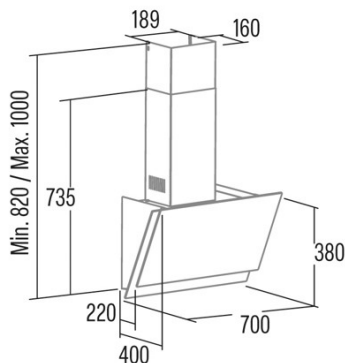

JUNO+ 7000 GWH 220-240V 50/60Hz

 Cod. **02078801**

 EAN **8422248355667**

ALLGEMEINE INFORMATIONEN

EAN/UPC	8422248355667
Unterfamilie	Angle Glass

Produktdatenblatt gemäß EU65/2014 - EN61591, EN60704-2-13, EN50564

Integrationsrichtlinie EU 66/2014

f (Zeitverlängerungsfaktor)	0,9
EEL (Energieeffizienzindex)	38,8
QBEP (gemessener Luftvolumenstrom im Bestpunkt) (m3/h)	258
PBEP (Gemessener Luftdruck im Bestpunkt) (Pa)	284
WBEP (Gemessene elektrische Eingangsleistung im Bestpunkt) (W)	62,6
WL (Nennleistung des Beleuchtungssystems) (W)	5
EMIDDLE (durchschnittliche Beleuchtungsstärke auf der Kochoberfläche) (lux)	22,6

Externe Abmessungen

Breite (mm)	900
Tiefe (mm)	400
Maximale Gesamthöhe (mm)	1000
Minimale Gesamthöhe (mm)	820
Diamètre de sortie (mm)	150

Merkmale

Menge des Motors	1
Motormodell	T1DC
Maximaler Druck (Pa)	250
Filtertechnologie	Aluminiumgitter
Steuerungstechnologie	Electronic Touch Control
Verstärkung	✓
Leistungsstufen	6
Timer	✓
Anzeige der Filtersättigung	✓
Anzeige für Kohlefilterwechsel	✓
Dimmfunktion	✓
Konnektivität	✓
Fernbedienung	-
Anzeigen	Display_grafico