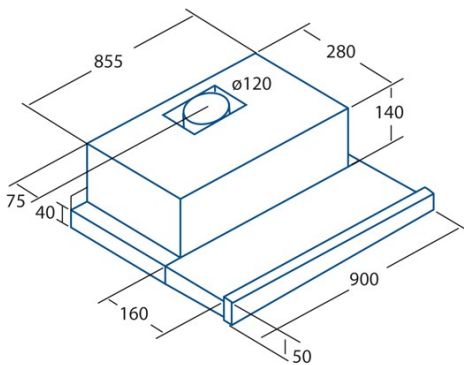

TF-2003 DURALUM 900

Cod. **02094305**

EAN **8422248061964**

ALLGEMEINE INFORMATIONEN

EAN/UPC	8422248061964
Unterfamilie	Telescopic

Produktdatenblatt gemäß EU65/2014 - EN61591, EN60704-2-13, EN50564

AEC (Jährlicher Energieverbrauch) (kWh/Jahr)	46,3
EEL-Klasse (Energie-Effizienzklasse)	C
FDE (fluiddynamische Effizienz)	10,1
FDE-Klasse (Klasse der fluiddynamischen Effizienz)	E
LE (Lichtausbeute) (lux/W)	36
LE-Klasse (Klasse der Lichtausbeute)	A
GFE (Fettfiltrationseffizienz)	68
GFE-Klasse (Klasse der Fettfiltrationseffizienz)	D
Luftstrom im normalen Modus MIN (m3/h)	150
Luftstrom im normalen Modus MAX (m3/h)	390
Schallleistung im normalen Modus MIN (dB)	45
Schallleistung im normalen Modus MAX (dB)	57
Po (Energieverbrauch im ausgeschalteten Zustand) (W)	0
Ps (Energieverbrauch im Standby-Modus) (W)	0

Integrationsrichtlinie EU 66/2014

f (Zeitverlängerungsfaktor)	1,6
EEL (Energieeffizienzindex)	81,1
QBEP (gemessener Luftvolumenstrom im Bestpunkt) (m3/h)	201,1
PBEP (Gemessener Luftdruck im Bestpunkt) (Pa)	125
WBEP (Gemessene elektrische Eingangsleistung im Bestpunkt) (W)	69
WL (Nennleistung des Beleuchtungssystems) (W)	7
EMIDDLE (durchschnittliche Beleuchtungsstärke auf der Kochoberfläche) (lux)	252

Externe Abmessungen

Breite (mm)	900
Tiefe (mm)	280
Maximale Gesamthöhe (mm)	180
Minimale Gesamthöhe (mm)	180
Diamètre de sortie (mm)	120

Merkmale

Menge des Motors	1
Motormodell	TF2003
Maximaler Druck (Pa)	194
Filtertechnologie	Aluminiumgitter
Steuerungstechnologie	Mechanical rocker switch
Verstärkung	-
Leistungsstufen	2
Timer	-
Anzeige der Filtersättigung	-
Anzeige für Kohlefilterwechsel	-
Dimmfunktion	-
Konnektivität	-
Fernbedienung	-
Anzeigen	-