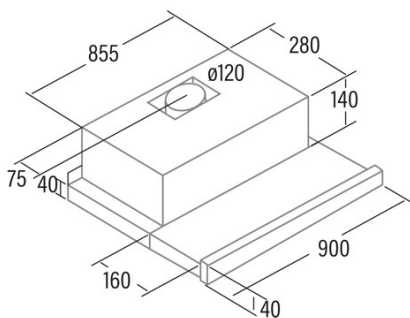

EXTENDER 900

Cod. **02094306**

EAN **8422248110310**

ALLGEMEINE INFORMATIONEN

EAN/UPC	8422248110310
Unterfamilie	Telescopic

Produktdatenblatt gemäß EU65/2014 - EN61591, EN60704-2-13, EN50564

AEC (Jährlicher Energieverbrauch) (kWh/Jahr)	44,5
EEL-Klasse (Energie-Effizienzklasse)	C
FDE (fluidynamische Effizienz)	11,9
FDE-Klasse (Klasse der fluidynamischen Effizienz)	E
LE (Lichtausbeute) (lux/W)	36
LE-Klasse (Klasse der Lichtausbeute)	A
GFE (Fettfiltrationseffizienz)	68
GFE-Klasse (Klasse der Fettfiltrationseffizienz)	D
Luftstrom im normalen Modus MIN (m3/h)	150
Luftstrom im normalen Modus MAX (m3/h)	390
Schallleistung im normalen Modus MIN (dB)	45
Schallleistung im normalen Modus MAX (dB)	57
Po (Energieverbrauch im ausgeschalteten Zustand) (W)	0
Ps (Energieverbrauch im Standby-Modus) (W)	0

Integrationsrichtlinie EU 66/2014

f (Zeitverlängerungsfaktor)	1,6
EEL (Energieeffizienzindex)	78,2
QBEP (gemessener Luftvolumenstrom im Bestpunkt) (m3/h)	198,2
PBEP (Gemessener Luftdruck im Bestpunkt) (Pa)	148
WBEP (Gemessene elektrische Eingangsleistung im Bestpunkt) (W)	68,6
WL (Nennleistung des Beleuchtungssystems) (W)	7
EMIDDLE (durchschnittliche Beleuchtungsstärke auf der Kochoberfläche) (lux)	252

Externe Abmessungen

Breite (mm)	700
Tiefe (mm)	280
Maximale Gesamthöhe (mm)	180
Minimale Gesamthöhe (mm)	180
Diamètre de sortie (mm)	120

Merkmale

Menge des Motors	1
Motormodell	TF2003
Maximaler Druck (Pa)	194
Filtertechnologie	Aluminiumgitter
Steuerungstechnologie	Mechanical rocker switch
Verstärkung	-
Leistungsstufen	2
Timer	-
Anzeige der Filtersättigung	-
Anzeige für Kohlefilterwechsel	-
Dimmfunktion	-
Konnektivität	-
Fernbedienung	-
Anzeigen	-