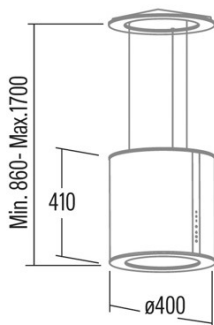

ISLA MOON

 Cod. **02119203**

 EAN **8422248062084**

ALLGEMEINE INFORMATIONEN

EAN/UPC	8422248062084
Unterfamilie	Island

Produktdatenblatt gemäß EU65/2014 - EN61591, EN60704-2-13, EN50564

AEC (Jährlicher Energieverbrauch) (kWh/Jahr)	97,1
EEL-Klasse (Energie-Effizienzklasse)	C
FDE (fluidynamische Effizienz)	15,9
FDE-Klasse (Klasse der fluidynamischen Effizienz)	D
LE (Lichtausbeute) (lux/W)	14,3
LE-Klasse (Klasse der Lichtausbeute)	D
GFE (Fettfiltrationseffizienz)	91,2
GFE-Klasse (Klasse der Fettfiltrationseffizienz)	B
Luftstrom im normalen Modus MIN (m3/h)	300
Luftstrom im normalen Modus MAX (m3/h)	645
Schallleistung im normalen Modus MIN (dB)	48
Schallleistung im normalen Modus MAX (dB)	63
Po (Energieverbrauch im ausgeschalteten Zustand) (W)	0,45
Ps (Energieverbrauch im Standby-Modus) (W)	0

Integrationsrichtlinie EU 66/2014

f (Zeitverlängerungsfaktor)	1,4
EEL (Energieeffizienzindex)	84,1
QBEP (gemessener Luftvolumenstrom im Bestpunkt) (m3/h)	386,4
PBEP (Gemessener Luftdruck im Bestpunkt) (Pa)	254
WBEP (Gemessene elektrische Eingangsleistung im Bestpunkt) (W)	171,5
WL (Nennleistung des Beleuchtungssystems) (W)	10,5
EMIDDLE (durchschnittliche Beleuchtungsstärke auf der Kochoberfläche) (lux)	150

Externe Abmessungen

Breite (mm)	400
Tiefe (mm)	400
Maximale Gesamthöhe (mm)	1700
Minimale Gesamthöhe (mm)	860

Merkmale

Menge des Motors	1
Motormodell	BT2
Maximaler Druck (Pa)	400
Filtertechnologie	Aluminiumgitter
Steuerungstechnologie	Electronic Touch Control
Verstärkung	-
Leistungsstufen	3
Timer	√
Anzeige der Filtersättigung	√
Anzeige für Kohlefilterwechsel	-
Dimmfunktion	√
Konnektivität	-
Fernbedienung	-
Anzeigen	Display_grafico