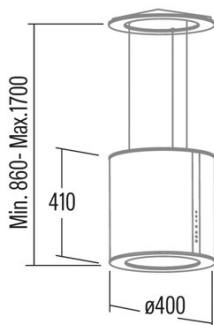

ISLA MOON

Cod. **02119203**

EAN **8422248062084**

ALLGEMEINE INFORMATIONEN

EAN/UPC	8422248062084
Unterfamilie	Island

Produktdatenblatt gemäß EU65/2014 - EN61591, EN60704-2-13, EN50564

AEC (Jährlicher Energieverbrauch) (kWh/Jahr)	97,1
EEL-Klasse (Energie-Effizienzklasse)	C
FDE (fluidynamische Effizienz)	15,9
FDE-Klasse (Klasse der fluidynamischen Effizienz)	D
LE (Lichtausbeute) (lux/W)	14,3
LE-Klasse (Klasse der Lichtausbeute)	D
GFE (Fettfiltrationseffizienz)	91,2
GFE-Klasse (Klasse der Fettfiltrationseffizienz)	B
Luftstrom im normalen Modus MIN (m3/h)	300
Luftstrom im normalen Modus MAX (m3/h)	645
Schallleistung im normalen Modus MIN (dB)	48
Schallleistung im normalen Modus MAX (dB)	63
Po (Energieverbrauch im ausgeschalteten Zustand) (W)	0,45
Ps (Energieverbrauch im Standby-Modus) (W)	0

Integrationsrichtlinie EU 66/2014

f (Zeitverlängerungsfaktor)	1,4
EEL (Energieeffizienzindex)	84,1
QBEP (gemessener Luftvolumenstrom im Bestpunkt) (m3/h)	386,4
PBEP (Gemessener Luftdruck im Bestpunkt) (Pa)	254
WBEP (Gemessene elektrische Eingangsleistung im Bestpunkt) (W)	171,5
WL (Nennleistung des Beleuchtungssystems) (W)	10,5
EMIDDLE (durchschnittliche Beleuchtungsstärke auf der Kochoberfläche) (lux)	150

Externe Abmessungen

Breite (mm)	400
Tiefe (mm)	400
Maximale Gesamthöhe (mm)	1700
Minimale Gesamthöhe (mm)	860

Merkmale

Menge des Motors	1
Motormodell	BT2
Maximaler Druck (Pa)	400
Filtertechnologie	Aluminiumgitter
Steuerungstechnologie	Electronic Touch Control
Verstärkung	-
Leistungsstufen	3
Timer	√
Anzeige der Filtersättigung	√
Anzeige für Kohlefilterwechsel	-
Dimmfunktion	√
Konnektivität	-
Fernbedienung	-
Anzeigen	Display_grafico