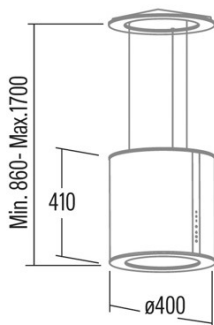

ISLA MOON

 Cod. **02119203**

 EAN **8422248062084**

ALLGEMEINE INFORMATIONEN

EAN/UPC	8422248062084
Unterfamilie	Island

Produktdatenblatt gemäß EU65/2014 - EN61591, EN60704-2-13, EN50564

AEC (Jährlicher Energieverbrauch) (kWh/Jahr)	97,1
EEL-Klasse (Energie-Effizienzklasse)	C
FDE (fluiddynamische Effizienz)	15,9
FDE-Klasse (Klasse der fluiddynamischen Effizienz)	D
LE (Lichtausbeute) (lux/W)	14,3
LE-Klasse (Klasse der Lichtausbeute)	D
GFE (Fettfiltrationseffizienz)	91,2
GFE-Klasse (Klasse der Fettfiltrationseffizienz)	B
Luftstrom im normalen Modus MIN (m3/h)	300
Luftstrom im normalen Modus MAX (m3/h)	645
Schallleistung im normalen Modus MIN (dB)	48
Schallleistung im normalen Modus MAX (dB)	63
Po (Energieverbrauch im ausgeschalteten Zustand) (W)	0,45
Ps (Energieverbrauch im Standby-Modus) (W)	0

Integrationsrichtlinie EU 66/2014

f (Zeitverlängerungsfaktor)	1,4
EEL (Energieeffizienzindex)	84,1
QBEP (gemessener Luftvolumenstrom im Bestpunkt) (m3/h)	386,4
PBEP (Gemessener Luftdruck im Bestpunkt) (Pa)	254
WBEP (Gemessene elektrische Eingangsleistung im Bestpunkt) (W)	171,5
WL (Nennleistung des Beleuchtungssystems) (W)	10,5
EMIDDLE (durchschnittliche Beleuchtungsstärke auf der Kochoberfläche) (lux)	150

Externe Abmessungen

Breite (mm)	400
Tiefe (mm)	400
Maximale Gesamthöhe (mm)	1700
Minimale Gesamthöhe (mm)	860

Merkmale

Menge des Motors	1
Motormodell	BT2
Maximaler Druck (Pa)	400
Filtertechnologie	Aluminiumgitter
Steuerungstechnologie	Electronic Touch Control
Verstärkung	-
Leistungsstufen	3
Timer	√
Anzeige der Filtersättigung	√
Anzeige für Kohlefilterwechsel	-
Dimmfunktion	√
Konnektivität	-
Fernbedienung	-
Anzeigen	Display_grafico