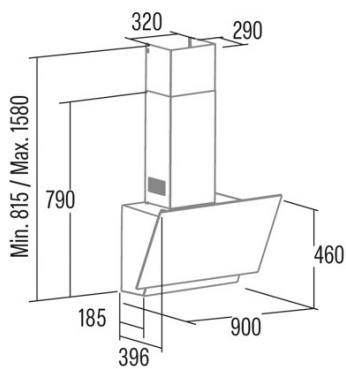

THALASSA 600 GWH

Cod. 02136006

EAN 8422248356275

ALLGEMEINE INFORMATIONEN

EAN/UPC	8422248356275
Unterfamilie	Angle Glass

Produktdatenblatt gemäß EU65/2014 - EN61591, EN60704-2-13, EN50564

AEC (Jährlicher Energieverbrauch) (kWh/Jahr)	58,6
EEL-Klasse (Energie-Effizienzklasse)	A
FDE (fluidynamische Effizienz)	29,4
FDE-Klasse (Klasse der fluidynamischen Effizienz)	A
LE (Lichtausbeute) (lux/W)	23,7
LE-Klasse (Klasse der Lichtausbeute)	B
GFE (Fettfiltrationseffizienz)	75,5
GFE-Klasse (Klasse der Fettfiltrationseffizienz)	C
Luftstrom im normalen Modus MIN (m3/h)	346
Luftstrom im normalen Modus MAX (m3/h)	600
Luftstrom im Impulsmodus (m3/h)	811
Schallleistung im normalen Modus MIN (dB)	50
Schallleistung im normalen Modus MAX (dB)	65
Modus der Schallleistungserhöhung (dB)	67
Po (Energieverbrauch im ausgeschalteten Zustand) (W)	0
Ps (Energieverbrauch im Standby-Modus) (W)	0,43

Integrationsrichtlinie EU 66/2014

f (Zeitverlängerungsfaktor)	0,9
EEL (Energieeffizienzindex)	52,7
QBEP (gemessener Luftvolumenstrom im Bestpunkt) (m3/h)	457,2
PBEP (Gemessener Luftdruck im Bestpunkt) (Pa)	397
WBEP (Gemessene elektrische Eingangsleistung im Bestpunkt) (W)	1716
WL (Nennleistung des Beleuchtungssystems) (W)	3
EMIDDLE (durchschnittliche Beleuchtungsstärke auf der Kochoberfläche) (lux)	71

Externe Abmessungen

Breite (mm)	600
Tiefe (mm)	375
Maximale Gesamthöhe (mm)	1130
Minimale Gesamthöhe (mm)	815
Diamètre de sortie (mm)	150

Merkmale

Menge des Motors	1
Motormodell	BT3
Maximaler Druck (Pa)	450
Filtertechnologie	Aluminiumgitter
Steuerungstechnologie	Electronic Touch Control
Verstärkung	✓
Leistungsstufen	6
Timer	✓
Anzeige der Filtersättigung	✓
Anzeige für Kohlefilterwechsel	✓
Dimmfunktion	✓
Konnektivität	✓
Fernbedienung	-
Anzeigen	Display