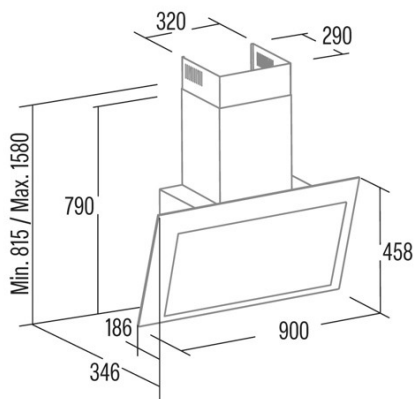

THALASSA PRO 60 GWH

 Cod. **02136007**

 EAN **8422248356367**

ALLGEMEINE INFORMATIONEN

EAN/UPC	8422248356367
Unterfamilie	Angle Glass

Produktdatenblatt gemäß EU65/2014 - EN61591, EN60704-2-13, EN50564

AEC (Jährlicher Energieverbrauch) (kWh/Jahr)	16,8
EEL-Klasse (Energie-Effizienzklasse)	A+++
FDE (fluidynamische Effizienz)	40,3
FDE-Klasse (Klasse der fluidynamischen Effizienz)	A
LE (Lichtausbeute) (lux/W)	23,7
LE-Klasse (Klasse der Lichtausbeute)	B
GFE (Fettfiltrationseffizienz)	75,5
GFE-Klasse (Klasse der Fettfiltrationseffizienz)	C
Luftstrom im normalen Modus MIN (m3/h)	283
Luftstrom im normalen Modus MAX (m3/h)	640
Luftstrom im Impulsmodus (m3/h)	842
Schallleistung im normalen Modus MIN (dB)	46
Schallleistung im normalen Modus MAX (dB)	64
Modus der Schallleistungserhöhung (dB)	69
Po (Energieverbrauch im ausgeschalteten Zustand) (W)	0
Ps (Energieverbrauch im Standby-Modus) (W)	0,35

Integrationsrichtlinie EU 66/2014

f (Zeitverlängerungsfaktor)	0,5
EEL (Energieeffizienzindex)	27,5
QBEP (gemessener Luftvolumenstrom im Bestpunkt) (m3/h)	369,6
PBEP (Gemessener Luftdruck im Bestpunkt) (Pa)	314
WBEP (Gemessene elektrische Eingangsleistung im Bestpunkt) (W)	80
WL (Nennleistung des Beleuchtungssystems) (W)	3
EMIDDLE (durchschnittliche Beleuchtungsstärke auf der Kochoberfläche) (lux)	71

Externe Abmessungen

Breite (mm)	600
Tiefe (mm)	375
Maximale Gesamthöhe (mm)	1130
Minimale Gesamthöhe (mm)	815
Diamètre de sortie (mm)	150

Merkmale

Menge des Motors	1
Motormodell	BT4DC
Maximaler Druck (Pa)	450
Filtertechnologie	Aluminiumgitter
Steuerungstechnologie	Electronic Touch Control
Verstärkung	✓
Leistungsstufen	6
Timer	✓
Anzeige der Filtersättigung	✓
Anzeige für Kohlefilterwechsel	✓
Dimmfunktion	✓
Konnektivität	✓
Fernbedienung	-
Anzeigen	Display