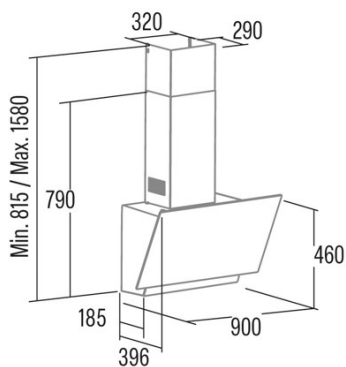

THALASSA 600 GBK

 Cod. **02136406**

 EAN **8422248356244**

295

ALLGEMEINE INFORMATIONEN

EAN/UPC	8422248356244
Unterfamilie	Angle Glass

Produktdatenblatt gemäß EU65/2014 - EN61591, EN60704-2-13, EN50564

AEC (Jährlicher Energieverbrauch) (kWh/Jahr)	240
EEL-Klasse (Energie-Effizienzklasse)	A
FDE (fluiddynamische Effizienz)	29,4
FDE-Klasse (Klasse der fluiddynamischen Effizienz)	A
LE (Lichtausbeute) (lux/W)	23,7
LE-Klasse (Klasse der Lichtausbeute)	B
GFE (Fettfiltrationseffizienz)	Klassifizierungsetkett
GFE-Klasse (Klasse der Fettfiltrationseffizienz)	C
Luftstrom im normalen Modus MIN (m3/h)	346
Luftstrom im normalen Modus MAX (m3/h)	Sicherheit
Luftstrom im Impulsmodus (m3/h)	811
Schallleistung im normalen Modus MIN (dB)	50
Schallleistung im normalen Modus MAX (dB)	65
Modus der Schallleistungserhöhung (dB)	67
Po (Energieverbrauch im ausgeschalteten Zustand) (W)	0

Integrationsrichtlinie EU 66/2014

f (Zeitverlängerungsfaktor)	0,9
QBEP (gemessener Luftvolumenstrom im Bestpunkt) (m3/h)	457,2
PBEP (Gemessener Luftdruck im Bestpunkt) (Pa)	397
WBEP (Gemessene elektrische Eingangsleistung im Bestpunkt) (W)	1716
WL (Nennleistung des Beleuchtungssystems) (W)	3
EMIDDLE (durchschnittliche Beleuchtungsstärke auf der Kochoberfläche) (lux)	71

Externe Abmessungen

Breite (mm)	600
Tiefe (mm)	375
Minimale Gesamthöhe (mm)	815
Diamètre de sortie (mm)	150

Merkmale

Motormodell	BT3
Motorleistung (W)	300
Maximaler Druck (Pa)	450
Verstärkung	Erklärung zur Produktidentität
Leistungsstufen	6
Timer	180
Anzeige der Filtersättigung	Installationshandbuch
Anzeige für Kohlefilterwechsel	✓
Konnektivität	✓
Fernbedienung	-
Anzeigen	Display