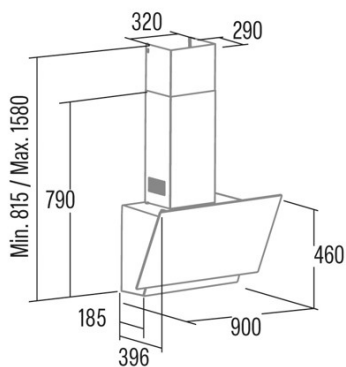

ALLGEMEINE INFORMATIONEN

EAN/UPC	8422248356244
Unterfamilie	Angle Glass

Produktdatenblatt gemäß EU65/2014 - EN61591, EN60704-2-13, EN50564

AEC (Jährlicher Energieverbrauch) (kWh/Jahr)	240
EEL-Klasse (Energie-Effizienzklasse)	A
FDE (fluidynamische Effizienz)	29,4
FDE-Klasse (Klasse der fluidynamischen Effizienz)	A
LE (Lichtausbeute) (lux/W)	23,7
LE-Klasse (Klasse der Lichtausbeute)	B
GFE (Fettfiltrationseffizienz)	Klassifizierungsetkett
GFE-Klasse (Klasse der Fettfiltrationseffizienz)	C
Luftstrom im normalen Modus MIN (m3/h)	346
Luftstrom im normalen Modus MAX (m3/h)	Sicherheit
Luftstrom im Impulsmodus (m3/h)	811
Schallleistung im normalen Modus MIN (dB)	50
Schallleistung im normalen Modus MAX (dB)	65
Modus der Schallleistungserhöhung (dB)	67
Po (Energieverbrauch im ausgeschalteten Zustand) (W)	0

Integrationsrichtlinie EU 66/2014

f (Zeitverlängerungsfaktor)	0,9
QBEP (gemessener Luftvolumenstrom im Bestpunkt) (m3/h)	457,2
PBEP (Gemessener Luftdruck im Bestpunkt) (Pa)	397
WBEP (Gemessene elektrische Eingangsleistung im Bestpunkt) (W)	1716
WL (Nennleistung des Beleuchtungssystems) (W)	3
EMIDDLE (durchschnittliche Beleuchtungsstärke auf der Kochoberfläche) (lux)	71

Externe Abmessungen

Breite (mm)	600
Tiefe (mm)	375
Minimale Gesamthöhe (mm)	815
Diamètre de sortie (mm)	150

Merkmale

Motormodell	BT3
Motorleistung (W)	300
Maximaler Druck (Pa)	450
Verstärkung	Erklärung zur Produktidentität
Leistungsstufen	6
Timer	180
Anzeige der Filtersättigung	Installationshandbuch
Anzeige für Kohlefilterwechsel	✓
Konnektivität	✓
Fernbedienung	-
Anzeigen	Display

Beleuchtung

Lichtmodell	SSLED
Strahlentechnologie	LED

Installation

Mindestabstand zu einem elektrischen Kochfeld (mm)	450
Mindestabstand zu einem Gaskochfeld (mm)	0
Rückführungsoption	✓
Rückschlagklappe	Nein
Innere Abschirmung	-