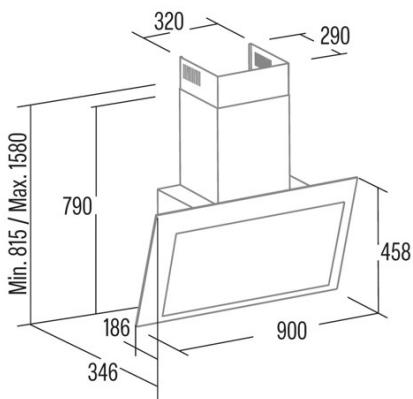

THALASSA PRO 600 GBK

 Cod. **02136407**

 EAN **8422248356312**

ALLGEMEINE INFORMATIONEN

EAN/UPC	8422248356312
Unterfamilie	Angle Glass

Produktdatenblatt gemäß EU65/2014 - EN61591, EN60704-2-13, EN50564

AEC (Jährlicher Energieverbrauch) (kWh/Jahr)	16,8
EEL-Klasse (Energie-Effizienzklasse)	A+++
FDE (fluidynamische Effizienz)	40,3
FDE-Klasse (Klasse der fluidynamischen Effizienz)	A
LE (Lichtausbeute) (lux/W)	23,7
LE-Klasse (Klasse der Lichtausbeute)	B
GFE (Fettfiltrationseffizienz)	75,5
GFE-Klasse (Klasse der Fettfiltrationseffizienz)	C
Luftstrom im normalen Modus MIN (m3/h)	283
Luftstrom im normalen Modus MAX (m3/h)	640
Luftstrom im Impulsmodus (m3/h)	842
Schallleistung im normalen Modus MIN (dB)	46
Schallleistung im normalen Modus MAX (dB)	64
Modus der Schallleistungserhöhung (dB)	69
Po (Energieverbrauch im ausgeschalteten Zustand) (W)	0
Ps (Energieverbrauch im Standby-Modus) (W)	0,35

Integrationsrichtlinie EU 66/2014

f (Zeitverlängerungsfaktor)	0,5
EEL (Energieeffizienzindex)	27,5
QBEP (gemessener Luftvolumenstrom im Bestpunkt) (m3/h)	369,6
PBEP (Gemessener Luftdruck im Bestpunkt) (Pa)	314
WBEP (Gemessene elektrische Eingangsleistung im Bestpunkt) (W)	80
WL (Nennleistung des Beleuchtungssystems) (W)	3
EMIDDLE (durchschnittliche Beleuchtungsstärke auf der Kochoberfläche) (lux)	71

Externe Abmessungen

Breite (mm)	600
Tiefe (mm)	375
Maximale Gesamthöhe (mm)	1130
Minimale Gesamthöhe (mm)	815
Diamètre de sortie (mm)	150

Merkmale

Menge des Motors	1
Motormodell	BT4DC
Maximaler Druck (Pa)	450
Filtertechnologie	Aluminiumgitter
Steuerungstechnologie	Electronic Touch Control
Verstärkung	✓
Leistungsstufen	6
Timer	✓
Anzeige der Filtersättigung	✓
Anzeige für Kohlefilterwechsel	✓
Dimmfunktion	✓
Konnektivität	✓
Fernbedienung	-
Anzeigen	Display