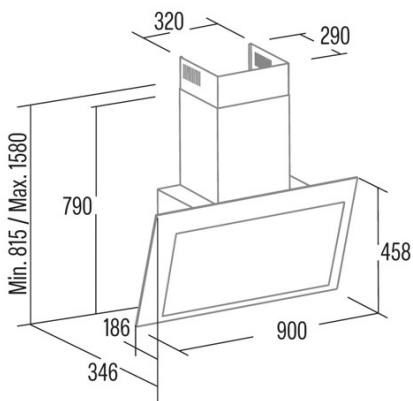

THALASSA PRO 600 GBK

 Cod. **02136407**

 EAN **8422248356312**

ALLGEMEINE INFORMATIONEN

EAN/UPC	8422248356312
Unterfamilie	Angle Glass

Produktdatenblatt gemäß EU65/2014 - EN61591, EN60704-2-13, EN50564

AEC (Jährlicher Energieverbrauch) (kWh/Jahr)	16,8
EEL-Klasse (Energie-Effizienzklasse)	A+++
FDE (fluidynamische Effizienz)	40,3
FDE-Klasse (Klasse der fluidynamischen Effizienz)	A
LE (Lichtausbeute) (lux/W)	23,7
LE-Klasse (Klasse der Lichtausbeute)	B
GFE (Fettfiltrationseffizienz)	75,5
GFE-Klasse (Klasse der Fettfiltrationseffizienz)	C
Luftstrom im normalen Modus MIN (m3/h)	283
Luftstrom im normalen Modus MAX (m3/h)	640
Luftstrom im Impulsmodus (m3/h)	842
Schallleistung im normalen Modus MIN (dB)	46
Schallleistung im normalen Modus MAX (dB)	64
Modus der Schallleistungserhöhung (dB)	69
Po (Energieverbrauch im ausgeschalteten Zustand) (W)	0
Ps (Energieverbrauch im Standby-Modus) (W)	0,35

Integrationsrichtlinie EU 66/2014

f (Zeitverlängerungsfaktor)	0,5
EEL (Energieeffizienzindex)	27,5
QBEP (gemessener Luftvolumenstrom im Bestpunkt) (m3/h)	369,6
PBEP (Gemessener Luftdruck im Bestpunkt) (Pa)	314
WBEP (Gemessene elektrische Eingangsleistung im Bestpunkt) (W)	80
WL (Nennleistung des Beleuchtungssystems) (W)	3
EMIDDLE (durchschnittliche Beleuchtungsstärke auf der Kochoberfläche) (lux)	71

Externe Abmessungen

Breite (mm)	600
Tiefe (mm)	375
Maximale Gesamthöhe (mm)	1130
Minimale Gesamthöhe (mm)	815
Diamètre de sortie (mm)	150

Merkmale

Menge des Motors	1
Motormodell	BT4DC
Maximaler Druck (Pa)	450
Filtertechnologie	Aluminiumgitter
Steuerungstechnologie	Electronic Touch Control
Verstärkung	✓
Leistungsstufen	6
Timer	✓
Anzeige der Filtersättigung	✓
Anzeige für Kohlefilterwechsel	✓
Dimmfunktion	✓
Konnektivität	✓
Fernbedienung	-
Anzeigen	Display