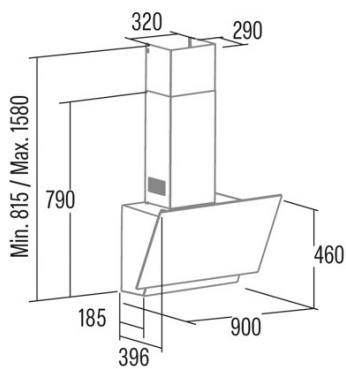

THALASSA 700 GWH

 Cod. **02137006**

 EAN **8422248356268**

ALLGEMEINE INFORMATIONEN

EAN/UPC	8422248356268
Unterfamilie	Angle Glass

Produktdatenblatt gemäß EU65/2014 - EN61591, EN60704-2-13, EN50564

AEC (Jährlicher Energieverbrauch) (kWh/Jahr)	58,6
EEL-Klasse (Energie-Effizienzklasse)	A
FDE (fluiddynamische Effizienz)	29,4
FDE-Klasse (Klasse der fluiddynamischen Effizienz)	A
LE (Lichtausbeute) (lux/W)	23,7
LE-Klasse (Klasse der Lichtausbeute)	B
GFE (Fettfiltrationseffizienz)	75,5
GFE-Klasse (Klasse der Fettfiltrationseffizienz)	C
Luftstrom im normalen Modus MIN (m3/h)	346
Luftstrom im normalen Modus MAX (m3/h)	600
Luftstrom im Impulsmodus (m3/h)	811
Schallleistung im normalen Modus MIN (dB)	50
Schallleistung im normalen Modus MAX (dB)	65
Modus der Schallleistungserhöhung (dB)	67
Po (Energieverbrauch im ausgeschalteten Zustand) (W)	0
Ps (Energieverbrauch im Standby-Modus) (W)	0,43

Integrationsrichtlinie EU 66/2014

f (Zeitverlängerungsfaktor)	0,9
EEL (Energieeffizienzindex)	52,7
QBEP (gemessener Luftvolumenstrom im Bestpunkt) (m3/h)	457,2
PBEP (Gemessener Luftdruck im Bestpunkt) (Pa)	397
WBEP (Gemessene elektrische Eingangsleistung im Bestpunkt) (W)	1716
WL (Nennleistung des Beleuchtungssystems) (W)	3
EMIDDLE (durchschnittliche Beleuchtungsstärke auf der Kochoberfläche) (lux)	71

Externe Abmessungen

Breite (mm)	700
Tiefe (mm)	375
Maximale Gesamthöhe (mm)	1130
Minimale Gesamthöhe (mm)	815
Diamètre de sortie (mm)	150

Merkmale

Menge des Motors	1
Motormodell	BT3
Maximaler Druck (Pa)	450
Filtertechnologie	Aluminiumgitter
Steuerungstechnologie	Electronic Touch Control
Verstärkung	✓
Leistungsstufen	6
Timer	✓
Anzeige der Filtersättigung	✓
Anzeige für Kohlefilterwechsel	✓
Dimmfunktion	✓
Konnektivität	✓
Fernbedienung	-
Anzeigen	Display