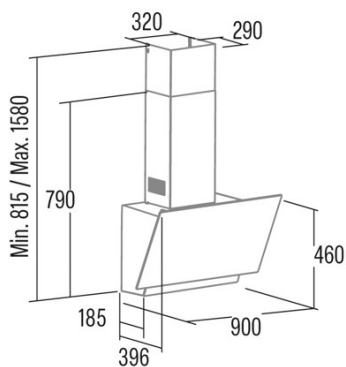

THALASSA 700 GBK

 Cod. **02137406**

 EAN **8422248356237**

ALLGEMEINE INFORMATIONEN

EAN/UPC	8422248356237
Unterfamilie	Angle Glass

Produktdatenblatt gemäß EU65/2014 - EN61591, EN60704-2-13, EN50564

AEC (Jährlicher Energieverbrauch) (kWh/Jahr)	58,6
EEL-Klasse (Energie-Effizienzklasse)	A
FDE (fluidynamische Effizienz)	29,4
FDE-Klasse (Klasse der fluidynamischen Effizienz)	A
LE (Lichtausbeute) (lux/W)	23,7
LE-Klasse (Klasse der Lichtausbeute)	B
GFE (Fettfiltrationseffizienz)	75,5
GFE-Klasse (Klasse der Fettfiltrationseffizienz)	C
Luftstrom im normalen Modus MIN (m3/h)	346
Luftstrom im normalen Modus MAX (m3/h)	600
Luftstrom im Impulsmodus (m3/h)	811
Schallleistung im normalen Modus MIN (dB)	50
Schallleistung im normalen Modus MAX (dB)	65
Modus der Schallleistungserhöhung (dB)	67
Po (Energieverbrauch im ausgeschalteten Zustand) (W)	0
Ps (Energieverbrauch im Standby-Modus) (W)	0,43

Integrationsrichtlinie EU 66/2014

f (Zeitverlängerungsfaktor)	0,9
EEL (Energieeffizienzindex)	52,7
QBEP (gemessener Luftvolumenstrom im Bestpunkt) (m3/h)	457,2
PBEP (Gemessener Luftdruck im Bestpunkt) (Pa)	397
WBEP (Gemessene elektrische Eingangsleistung im Bestpunkt) (W)	1716
WL (Nennleistung des Beleuchtungssystems) (W)	3
EMIDDLE (durchschnittliche Beleuchtungsstärke auf der Kochoberfläche) (lux)	71

Externe Abmessungen

Breite (mm)	700
Tiefe (mm)	375
Maximale Gesamthöhe (mm)	1130
Minimale Gesamthöhe (mm)	815
Diamètre de sortie (mm)	150

Merkmale

Menge des Motors	1
Motormodell	BT3
Maximaler Druck (Pa)	450
Filtertechnologie	Aluminiumgitter
Steuerungstechnologie	Electronic Touch Control
Verstärkung	✓
Leistungsstufen	6
Timer	✓
Anzeige der Filtersättigung	✓
Anzeige für Kohlefilterwechsel	✓
Dimmfunktion	✓
Konnektivität	✓
Fernbedienung	-
Anzeigen	Display