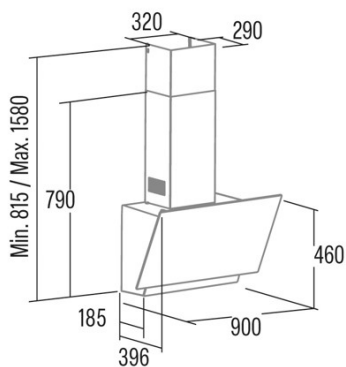

THALASSA 700 GBK

Cod. 02137406

EAN 8422248356237

ALLGEMEINE INFORMATIONEN

EAN/UPC	8422248356237
Unterfamilie	Angle Glass

Produktdatenblatt gemäß EU65/2014 - EN61591, EN60704-2-13, EN50564

AEC (Jährlicher Energieverbrauch) (kWh/Jahr)	58,6
EEL-Klasse (Energie-Effizienzklasse)	A
FDE (fluiddynamische Effizienz)	29,4
FDE-Klasse (Klasse der fluiddynamischen Effizienz)	A
LE (Lichtausbeute) (lux/W)	23,7
LE-Klasse (Klasse der Lichtausbeute)	B
GFE (Fettfiltrationseffizienz)	75,5
GFE-Klasse (Klasse der Fettfiltrationseffizienz)	C
Luftstrom im normalen Modus MIN (m3/h)	346
Luftstrom im normalen Modus MAX (m3/h)	600
Luftstrom im Impulsmodus (m3/h)	811
Schallleistung im normalen Modus MIN (dB)	50
Schallleistung im normalen Modus MAX (dB)	65
Modus der Schallleistungserhöhung (dB)	67
Po (Energieverbrauch im ausgeschalteten Zustand) (W)	0
Ps (Energieverbrauch im Standby-Modus) (W)	0,43

Integrationsrichtlinie EU 66/2014

<i>f</i> (Zeitverlängerungsfaktor)	0,9
EEL (Energieeffizienzindex)	52,7
QBEP (gemessener Luftvolumenstrom im Bestpunkt) (m3/h)	457,2
PBEP (Gemessener Luftdruck im Bestpunkt) (Pa)	397
WBEP (Gemessene elektrische Eingangsleistung im Bestpunkt) (W)	1716
WL (Nennleistung des Beleuchtungssystems) (W)	3
EMIDDLE (durchschnittliche Beleuchtungsstärke auf der Kochoberfläche) (lux)	71

Externe Abmessungen

Breite (mm)	700
Tiefe (mm)	375
Maximale Gesamthöhe (mm)	1130
Minimale Gesamthöhe (mm)	815
Diamètre de sortie (mm)	150

Merkmale

Menge des Motors	1
Motormodell	BT3
Maximaler Druck (Pa)	450
Filtertechnologie	Aluminiumgitter
Steuerungstechnologie	Electronic Touch Control
Verstärkung	✓
Leistungsstufen	6
Timer	✓
Anzeige der Filtersättigung	✓
Anzeige für Kohlefilterwechsel	✓
Dimmfunktion	✓
Konnektivität	✓
Fernbedienung	-
Anzeigen	Display