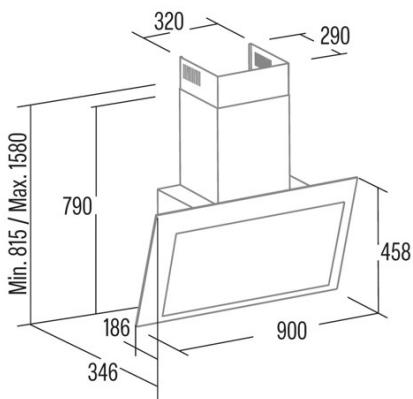

THALASSA PRO 700 GBK

 Cod. **02137407**

 EAN **8422248356305**

ALLGEMEINE INFORMATIONEN

EAN/UPC	8422248356305
Unterfamilie	Angle Glass

Produktdatenblatt gemäß EU65/2014 - EN61591, EN60704-2-13, EN50564

AEC (Jährlicher Energieverbrauch) (kWh/Jahr)	16,8
EEL-Klasse (Energie-Effizienzklasse)	A+++
FDE (fluidynamische Effizienz)	40,3
FDE-Klasse (Klasse der fluidynamischen Effizienz)	A
LE (Lichtausbeute) (lux/W)	23,7
LE-Klasse (Klasse der Lichtausbeute)	B
GFE (Fettfiltrationseffizienz)	75,5
GFE-Klasse (Klasse der Fettfiltrationseffizienz)	C
Luftstrom im normalen Modus MIN (m3/h)	283
Luftstrom im normalen Modus MAX (m3/h)	640
Luftstrom im Impulsmodus (m3/h)	842
Schallleistung im normalen Modus MIN (dB)	46
Schallleistung im normalen Modus MAX (dB)	64
Modus der Schallleistungserhöhung (dB)	69
Po (Energieverbrauch im ausgeschalteten Zustand) (W)	0
Ps (Energieverbrauch im Standby-Modus) (W)	0,35

Integrationsrichtlinie EU 66/2014

f (Zeitverlängerungsfaktor)	0,5
EEL (Energieeffizienzindex)	27,5
QBEP (gemessener Luftvolumenstrom im Bestpunkt) (m3/h)	369,6
PBEP (Gemessener Luftdruck im Bestpunkt) (Pa)	314
WBEP (Gemessene elektrische Eingangsleistung im Bestpunkt) (W)	80
WL (Nennleistung des Beleuchtungssystems) (W)	3
EMIDDLE (durchschnittliche Beleuchtungsstärke auf der Kochoberfläche) (lux)	71

Externe Abmessungen

Breite (mm)	700
Tiefe (mm)	375
Maximale Gesamthöhe (mm)	1130
Minimale Gesamthöhe (mm)	815
Diamètre de sortie (mm)	150

Merkmale

Menge des Motors	1
Motormodell	BT4DC
Maximaler Druck (Pa)	450
Filtertechnologie	Aluminiumgitter
Steuerungstechnologie	Electronic Touch Control
Verstärkung	✓
Leistungsstufen	6
Timer	✓
Anzeige der Filtersättigung	✓
Anzeige für Kohlefilterwechsel	✓
Dimmfunktion	✓
Konnektivität	✓
Fernbedienung	-
Anzeigen	Display