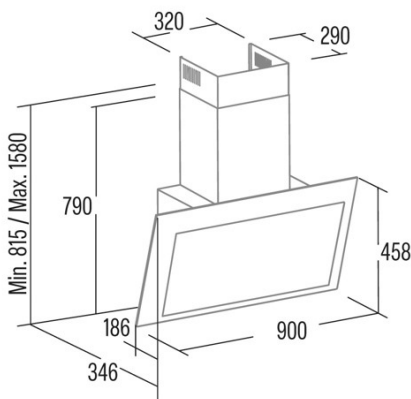

THALASSA PRO 800 GBK

 Cod. **02138407**

 EAN **8422248356299**

ALLGEMEINE INFORMATIONEN

EAN/UPC	8422248356299
Unterfamilie	Angle Glass

Produktdatenblatt gemäß EU65/2014 - EN61591, EN60704-2-13, EN50564

AEC (Jährlicher Energieverbrauch) (kWh/Jahr)	16,8
EEL-Klasse (Energie-Effizienzklasse)	A+++
FDE (fluidynamische Effizienz)	40,3
FDE-Klasse (Klasse der fluidynamischen Effizienz)	A
LE (Lichtausbeute) (lux/W)	23,7
LE-Klasse (Klasse der Lichtausbeute)	B
GFE (Fettfiltrationseffizienz)	75,5
GFE-Klasse (Klasse der Fettfiltrationseffizienz)	C
Luftstrom im normalen Modus MIN (m3/h)	283
Luftstrom im normalen Modus MAX (m3/h)	640
Luftstrom im Impulsmodus (m3/h)	842
Schallleistung im normalen Modus MIN (dB)	46
Schallleistung im normalen Modus MAX (dB)	64
Modus der Schallleistungserhöhung (dB)	69
Po (Energieverbrauch im ausgeschalteten Zustand) (W)	0
Ps (Energieverbrauch im Standby-Modus) (W)	0,35

Integrationsrichtlinie EU 66/2014

f (Zeitverlängerungsfaktor)	0,5
EEL (Energieeffizienzindex)	27,5
QBEP (gemessener Luftvolumenstrom im Bestpunkt) (m3/h)	369,6
PBEP (Gemessener Luftdruck im Bestpunkt) (Pa)	314
WBEP (Gemessene elektrische Eingangsleistung im Bestpunkt) (W)	80
WL (Nennleistung des Beleuchtungssystems) (W)	3
EMIDDLE (durchschnittliche Beleuchtungsstärke auf der Kochoberfläche) (lux)	71

Externe Abmessungen

Breite (mm)	800
Tiefe (mm)	375
Maximale Gesamthöhe (mm)	1130
Minimale Gesamthöhe (mm)	815
Diamètre de sortie (mm)	150

Merkmale

Menge des Motors	1
Motormodell	BT4DC
Maximaler Druck (Pa)	450
Filtertechnologie	Aluminiumgitter
Steuerungstechnologie	Electronic Touch Control
Verstärkung	✓
Leistungsstufen	6
Timer	✓
Anzeige der Filtersättigung	✓
Anzeige für Kohlefilterwechsel	✓
Dimmfunktion	✓
Konnektivität	✓
Fernbedienung	-
Anzeigen	Display