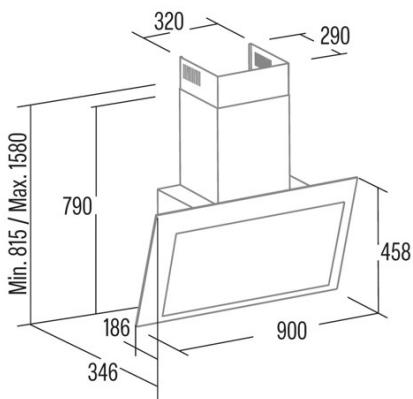

THALASSA PRO 800 GBK

Cod. **02138407**

EAN **8422248356299**

ALLGEMEINE INFORMATIONEN

EAN/UPC	8422248356299
Unterfamilie	Angle Glass

Produktdatenblatt gemäß EU65/2014 - EN61591, EN60704-2-13, EN50564

AEC (Jährlicher Energieverbrauch) (kWh/Jahr)	16,8
EEL-Klasse (Energie-Effizienzklasse)	A+++
FDE (fluidynamische Effizienz)	40,3
FDE-Klasse (Klasse der fluidynamischen Effizienz)	A
LE (Lichtausbeute) (lux/W)	23,7
LE-Klasse (Klasse der Lichtausbeute)	B
GFE (Fettfiltrationseffizienz)	75,5
GFE-Klasse (Klasse der Fettfiltrationseffizienz)	C
Luftstrom im normalen Modus MIN (m3/h)	283
Luftstrom im normalen Modus MAX (m3/h)	640
Luftstrom im Impulsmodus (m3/h)	842
Schallleistung im normalen Modus MIN (dB)	46
Schallleistung im normalen Modus MAX (dB)	64
Modus der Schallleistungserhöhung (dB)	69
Po (Energieverbrauch im ausgeschalteten Zustand) (W)	0
Ps (Energieverbrauch im Standby-Modus) (W)	0,35

Integrationsrichtlinie EU 66/2014

f (Zeitverlängerungsfaktor)	0,5
EEL (Energieeffizienzindex)	27,5
QBEP (gemessener Luftvolumenstrom im Bestpunkt) (m3/h)	369,6
PBEP (Gemessener Luftdruck im Bestpunkt) (Pa)	314
WBEP (Gemessene elektrische Eingangsleistung im Bestpunkt) (W)	80
WL (Nennleistung des Beleuchtungssystems) (W)	3
EMIDDLE (durchschnittliche Beleuchtungsstärke auf der Kochoberfläche) (lux)	71

Externe Abmessungen

Breite (mm)	800
Tiefe (mm)	375
Maximale Gesamthöhe (mm)	1130
Minimale Gesamthöhe (mm)	815
Diamètre de sortie (mm)	150

Merkmale

Menge des Motors	1
Motormodell	BT4DC
Maximaler Druck (Pa)	450
Filtertechnologie	Aluminiumgitter
Steuerungstechnologie	Electronic Touch Control
Verstärkung	✓
Leistungsstufen	6
Timer	✓
Anzeige der Filtersättigung	✓
Anzeige für Kohlefilterwechsel	✓
Dimmfunktion	✓
Konnektivität	✓
Fernbedienung	-
Anzeigen	Display

Beleuchtung

Lichtmodell	SSLED
Strahlentechnologie	LED

Installation