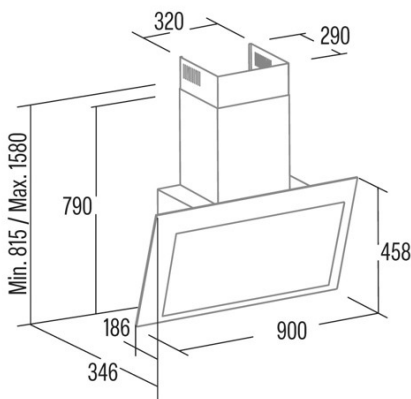

THALASSA PRO 80 GGR

Cod. **02138507**

EAN **8422248356381**

ALLGEMEINE INFORMATIONEN

EAN/UPC	8422248356381
Unterfamilie	Angle Glass

Produktdatenblatt gemäß EU65/2014 - EN61591, EN60704-2-13, EN50564

AEC (Jährlicher Energieverbrauch) (kWh/Jahr)	16,8
EEL-Klasse (Energie-Effizienzklasse)	A+++
FDE (fluidynamische Effizienz)	40,3
FDE-Klasse (Klasse der fluidynamischen Effizienz)	A
LE (Lichtausbeute) (lux/W)	23,7
LE-Klasse (Klasse der Lichtausbeute)	B
GFE (Fettfiltrationseffizienz)	75,5
GFE-Klasse (Klasse der Fettfiltrationseffizienz)	C
Luftstrom im normalen Modus MIN (m3/h)	283
Luftstrom im normalen Modus MAX (m3/h)	640
Luftstrom im Impulsmodus (m3/h)	842
Schallleistung im normalen Modus MIN (dB)	46
Schallleistung im normalen Modus MAX (dB)	64
Modus der Schallleistungserhöhung (dB)	69
Po (Energieverbrauch im ausgeschalteten Zustand) (W)	0
Ps (Energieverbrauch im Standby-Modus) (W)	0,35

Integrationsrichtlinie EU 66/2014

f (Zeitverlängerungsfaktor)	0,5
EEL (Energieeffizienzindex)	27,5
QBEP (gemessener Luftvolumenstrom im Bestpunkt) (m3/h)	369,6
PBEP (Gemessener Luftdruck im Bestpunkt) (Pa)	314
WBEP (Gemessene elektrische Eingangsleistung im Bestpunkt) (W)	80
WL (Nennleistung des Beleuchtungssystems) (W)	3
EMIDDLE (durchschnittliche Beleuchtungsstärke auf der Kochoberfläche) (lux)	71

Externe Abmessungen

Breite (mm)	800
Tiefe (mm)	375
Maximale Gesamthöhe (mm)	1130
Minimale Gesamthöhe (mm)	815
Diamètre de sortie (mm)	150

Merkmale

Menge des Motors	1
Motormodell	BT4DC
Maximaler Druck (Pa)	450
Filtertechnologie	Aluminiumgitter
Steuerungstechnologie	Electronic Touch Control
Verstärkung	✓
Leistungsstufen	6
Timer	✓
Anzeige der Filtersättigung	✓
Anzeige für Kohlefilterwechsel	✓
Dimmfunktion	✓
Konnektivität	✓
Fernbedienung	-
Anzeigen	Display

Beleuchtung

Lichtmodell	SSLED
Strahlentechnologie	LED

Installation