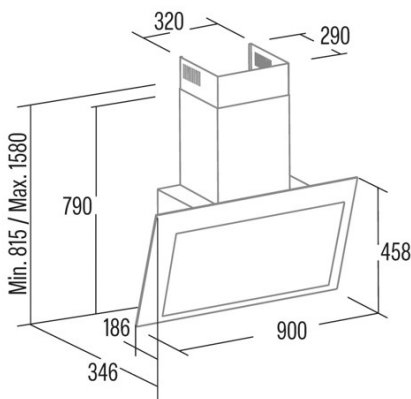

THALASSA PRO 90 GWH

 Cod. **02139007**

 EAN **8422248356336**

ALLGEMEINE INFORMATIONEN

EAN/UPC	8422248356336
Unterfamilie	Angle Glass

Produktdatenblatt gemäß EU65/2014 - EN61591, EN60704-2-13, EN50564

AEC (Jährlicher Energieverbrauch) (kWh/Jahr)	16,8
EEL-Klasse (Energie-Effizienzklasse)	A+++
FDE (fluidynamische Effizienz)	40,3
FDE-Klasse (Klasse der fluidynamischen Effizienz)	A
LE (Lichtausbeute) (lux/W)	23,7
LE-Klasse (Klasse der Lichtausbeute)	B
GFE (Fettfiltrationseffizienz)	75,5
GFE-Klasse (Klasse der Fettfiltrationseffizienz)	C
Luftstrom im normalen Modus MIN (m3/h)	283
Luftstrom im normalen Modus MAX (m3/h)	640
Luftstrom im Impulsmodus (m3/h)	842
Schallleistung im normalen Modus MIN (dB)	46
Schallleistung im normalen Modus MAX (dB)	64
Modus der Schallleistungserhöhung (dB)	69
Po (Energieverbrauch im ausgeschalteten Zustand) (W)	0
Ps (Energieverbrauch im Standby-Modus) (W)	0,35

Integrationsrichtlinie EU 66/2014

f (Zeitverlängerungsfaktor)	0,5
EEL (Energieeffizienzindex)	27,5
QBEP (gemessener Luftvolumenstrom im Bestpunkt) (m3/h)	369,6
PBEP (Gemessener Luftdruck im Bestpunkt) (Pa)	314
WBEP (Gemessene elektrische Eingangsleistung im Bestpunkt) (W)	80
WL (Nennleistung des Beleuchtungssystems) (W)	3
EMIDDLE (durchschnittliche Beleuchtungsstärke auf der Kochoberfläche) (lux)	71

Externe Abmessungen

Breite (mm)	900
Tiefe (mm)	375
Maximale Gesamthöhe (mm)	1130
Minimale Gesamthöhe (mm)	815
Diamètre de sortie (mm)	150

Merkmale

Menge des Motors	1
Motormodell	BT4DC
Maximaler Druck (Pa)	450
Filtertechnologie	Aluminiumgitter
Steuerungstechnologie	Electronic Touch Control
Verstärkung	✓
Leistungsstufen	6
Timer	✓
Anzeige der Filtersättigung	✓
Anzeige für Kohlefilterwechsel	✓
Dimmfunktion	✓
Konnektivität	✓
Fernbedienung	-
Anzeigen	Display