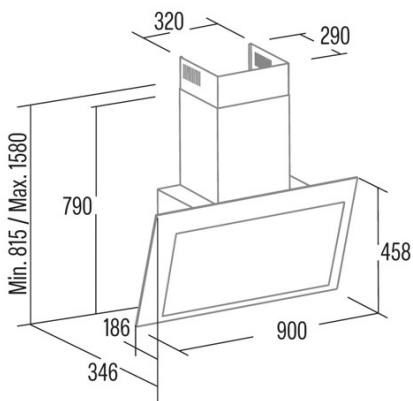

THALASSA PRO 900 GBK

 Cod. **02139407**

 EAN **8422248356282**

ALLGEMEINE INFORMATIONEN

EAN/UPC	8422248356282
Unterfamilie	Angle Glass

Produktdatenblatt gemäß EU65/2014 - EN61591, EN60704-2-13, EN50564

AEC (Jährlicher Energieverbrauch) (kWh/Jahr)	16,8
EEL-Klasse (Energie-Effizienzklasse)	A+++
FDE (fluiddynamische Effizienz)	40,3
FDE-Klasse (Klasse der fluiddynamischen Effizienz)	A
LE (Lichtausbeute) (lux/W)	23,7
LE-Klasse (Klasse der Lichtausbeute)	B
GFE (Fettfiltrationseffizienz)	75,5
GFE-Klasse (Klasse der Fettfiltrationseffizienz)	C
Luftstrom im normalen Modus MIN (m3/h)	283
Luftstrom im normalen Modus MAX (m3/h)	640
Luftstrom im Impulsmodus (m3/h)	842
Schallleistung im normalen Modus MIN (dB)	46
Schallleistung im normalen Modus MAX (dB)	64
Modus der Schallleistungserhöhung (dB)	69
Po (Energieverbrauch im ausgeschalteten Zustand) (W)	0
Ps (Energieverbrauch im Standby-Modus) (W)	0,35

Integrationsrichtlinie EU 66/2014

f (Zeitverlängerungsfaktor)	0,5
EEL (Energieeffizienzindex)	27,5
QBEP (gemessener Luftvolumenstrom im Bestpunkt) (m3/h)	369,6
PBEP (Gemessener Luftdruck im Bestpunkt) (Pa)	314
WBEP (Gemessene elektrische Eingangsleistung im Bestpunkt) (W)	80
WL (Nennleistung des Beleuchtungssystems) (W)	3
EMIDDLE (durchschnittliche Beleuchtungsstärke auf der Kochoberfläche) (lux)	71

Externe Abmessungen

Breite (mm)	900
Tiefe (mm)	375
Maximale Gesamthöhe (mm)	1130
Minimale Gesamthöhe (mm)	815
Diamètre de sortie (mm)	150

Merkmale

Menge des Motors	1
Motormodell	BT4DC
Maximaler Druck (Pa)	450
Filtertechnologie	Aluminiumgitter
Steuerungstechnologie	Electronic Touch Control
Verstärkung	✓
Leistungsstufen	6
Timer	✓
Anzeige der Filtersättigung	✓
Anzeige für Kohlefilterwechsel	✓
Dimmfunktion	✓
Konnektivität	✓
Fernbedienung	-
Anzeigen	Display