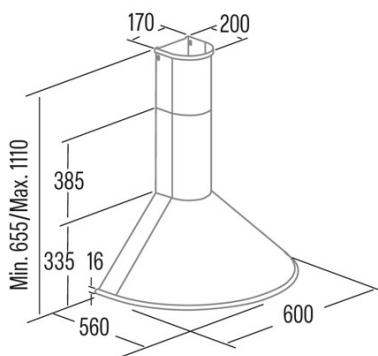

ALLGEMEINE INFORMATIONEN

EAN/UPC	8422248084178
Unterfamilie	Chimney

Produktdatenblatt gemäß EU65/2014 - EN61591, EN60704-2-13, EN50564

AEC (Jährlicher Energieverbrauch) (kWh/Jahr)	95,7
EEL-Klasse (Energie-Effizienzklasse)	C
FDE (fluidynamische Effizienz)	17,8
FDE-Klasse (Klasse der fluidynamischen Effizienz)	D
LE (Lichtausbeute) (lux/W)	36
LE-Klasse (Klasse der Lichtausbeute)	A
GFE (Fettfiltrationseffizienz)	90,3
GFE-Klasse (Klasse der Fettfiltrationseffizienz)	B
Luftstrom im normalen Modus MIN (m3/h)	385
Luftstrom im normalen Modus MAX (m3/h)	645
Schallleistung im normalen Modus MIN (dB)	58
Schallleistung im normalen Modus MAX (dB)	72
Po (Energieverbrauch im ausgeschalteten Zustand) (W)	0
Ps (Energieverbrauch im Standby-Modus) (W)	0

Integrationsrichtlinie EU 66/2014

f (Zeitverlängerungsfaktor)	1,4
EEL (Energieeffizienzindex)	80,1
QBEP (gemessener Luftvolumenstrom im Bestpunkt) (m3/h)	371,8
PBEP (Gemessener Luftdruck im Bestpunkt) (Pa)	314
WBEP (Gemessene elektrische Eingangsleistung im Bestpunkt) (W)	182,5
WL (Nennleistung des Beleuchtungssystems) (W)	7
EMIDDLE (durchschnittliche Beleuchtungsstärke auf der Kochoberfläche) (lux)	252

Externe Abmessungen

Breite (mm)	600
Tiefe (mm)	560
Maximale Gesamthöhe (mm)	1110
Minimale Gesamthöhe (mm)	655
Diamètre de sortie (mm)	150, 125

Merkmale

Menge des Motors	1
Motormodell	TA
Maximaler Druck (Pa)	430
Filtertechnologie	Aluminiumgitter
Steuerungstechnologie	Mechanical push button
Verstärkung	-
Leistungsstufen	3
Timer	-
Anzeige der Filtersättigung	-
Anzeige für Kohlefilterwechsel	-
Dimmfunktion	-
Konnektivität	-
Fernbedienung	-
Anzeigen	-

Beleuchtung

Lichtmodell	ECOLED 2
Strahlentechnologie	LED

Installation

Mindestabstand zu einem elektrischen Kochfeld (mm)	650
Mindestabstand zu einem Gaskochfeld (mm)	650