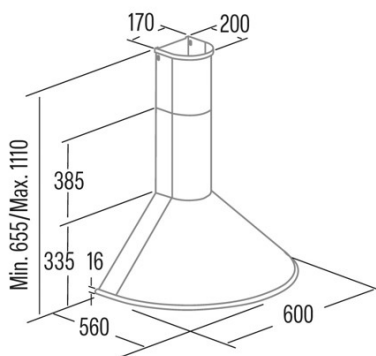

ALLGEMEINE INFORMATIONEN

EAN/UPC	8422248084178
Unterfamilie	Chimney

Produktdatenblatt gemäß EU65/2014 - EN61591, EN60704-2-13, EN50564

AEC (Jährlicher Energieverbrauch) (kWh/Jahr)	95,7
EEL-Klasse (Energie-Effizienzklasse)	C
FDE (fluiddynamische Effizienz)	17,8
FDE-Klasse (Klasse der fluiddynamischen Effizienz)	D
LE (Lichtausbeute) (lux/W)	36
LE-Klasse (Klasse der Lichtausbeute)	A
GFE (Fettfiltrationseffizienz)	90,3
GFE-Klasse (Klasse der Fettfiltrationseffizienz)	B
Luftstrom im normalen Modus MIN (m³/h)	385
Luftstrom im normalen Modus MAX (m³/h)	645
Schalleistung im normalen Modus MIN (dB)	58
Schalleistung im normalen Modus MAX (dB)	72
Po (Energieverbrauch im ausgeschalteten Zustand) (W)	0
Ps (Energieverbrauch im Standby-Modus) (W)	0

Integrationsrichtlinie EU 66/2014

f (Zeitverlängerungsfaktor)	1,4
EEL (Energieeffizienzindex)	80,1
QBEP (gemessener Luftvolumenstrom im Bestpunkt) (m³/h)	371,8
PBEP (Gemessener Luftdruck im Bestpunkt) (Pa)	314
WBEP (Gemessene elektrische Eingangsleistung im Bestpunkt) (W)	182,5
WL (Nennleistung des Beleuchtungssystems) (W)	7
EMIDDLE (durchschnittliche Beleuchtungsstärke auf der Kochoberfläche) (lux)	252

Externe Abmessungen

Breite (mm)	600
Tiefe (mm)	560
Maximale Gesamthöhe (mm)	1110
Minimale Gesamthöhe (mm)	655
Diamètre de sortie (mm)	150, 125

Merkmale

Menge des Motors	1
Motormodell	TA
Maximaler Druck (Pa)	430
Filtertechnologie	Aluminiumgitter
Steuerungstechnologie	Mechanical push button
Verstärkung	-
Leistungsstufen	3
Timer	-
Anzeige der Filtersättigung	-
Anzeige für Kohlefilterwechsel	-
Dimmfunktion	-
Konnektivität	-
Fernbedienung	-
Anzeigen	-

Beleuchtung

Lichtmodell	ECOLED 2
Strahlentechnologie	LED

Installation

Mindestabstand zu einem elektrischen Kochfeld (mm)	650
Mindestabstand zu einem Gaskochfeld (mm)	650