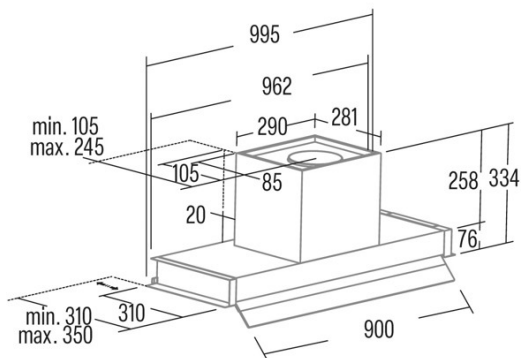

ALLGEMEINE INFORMATIONEN

EAN/UPC	8422248198547
Unterfamilie	Integrated

Produktdatenblatt gemäß EU65/2014 - EN61591, EN60704-2-13, EN50564

AEC (Jährlicher Energieverbrauch) (kWh/Jahr)	53,9
EEL-Klasse (Energie-Effizienzklasse)	A
FDE (fluiddynamische Effizienz)	30,6
FDE-Klasse (Klasse der fluiddynamischen Effizienz)	A
LE (Lichtausbeute) (lux/W)	55,7
LE-Klasse (Klasse der Lichtausbeute)	A
GFE (Fettfiltrationseffizienz)	84,27
GFE-Klasse (Klasse der Fettfiltrationseffizienz)	C
Luftstrom im normalen Modus MIN (m3/h)	340
Luftstrom im normalen Modus MAX (m3/h)	600
Luftstrom im Impulsmodus (m3/h)	850
Schalleistung im normalen Modus MIN (dB)	50
Schalleistung im normalen Modus MAX (dB)	65
Modus der Schalleistungserhöhung (dB)	67
Po (Energieverbrauch im ausgeschalteten Zustand) (W)	0,45
Ps (Energieverbrauch im Standby-Modus) (W)	0

Integrationsrichtlinie EU 66/2014

f (Zeitverlängerungsfaktor)	0,9
QBEP (gemessener Luftvolumenstrom im Bestpunkt) (m3/h)	416,9
PBEP (Gemessener Luftdruck im Bestpunkt) (Pa)	411
WBEP (Gemessene elektrische Eingangsleistung im Bestpunkt) (W)	155,7
WL (Nennleistung des Beleuchtungssystems) (W)	3,5
EMIDDLE (durchschnittliche Beleuchtungsstärke auf der Kochoberfläche) (lux)	195

Externe Abmessungen

Breite (mm)	1095
Tiefe (mm)	310
Maximale Gesamthöhe (mm)	334
Minimale Gesamthöhe (mm)	334
Diamètre de sortie (mm)	150, 125

Merkmale

Menge des Motors	1
Motormodell	BT3
Maximaler Druck (Pa)	470
Filtertechnologie	Aluminiumgitter
Steuerungstechnologie	Mechanical push button
Verstärkung	√
Leistungsstufen	4
Timer	√
Anzeige der Filtersättigung	-
Anzeige für Kohlefilterwechsel	-
Dimmfunktion	-
Konnektivität	Nein
Fernbedienung	-
Anzeigen	-

Beleuchtung

Lichtmodell	SSLED BICOLOR
Strahlentechnologie	LED

Installation

Mindestabstand zu einem elektrischen Kochfeld (mm)	550