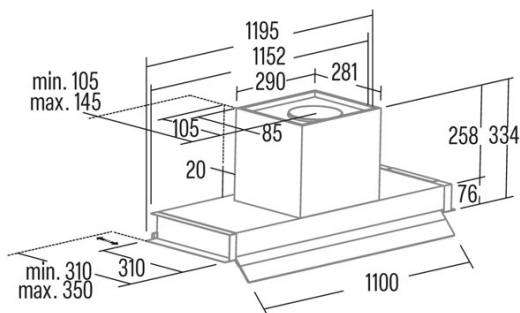

CORONA X NO DRIP 120

Cod. **02181310**

EAN **8422248370783**

ALLGEMEINE INFORMATIONEN

EAN/UPC	8422248370783
Unterfamilie	Integrated

Produktdatenblatt gemäß EU65/2014 - EN61591, EN60704-2-13, EN50564

AEC (Jährlicher Energieverbrauch) (kWh/Jahr)	54,9
EEL-Klasse (Energie-Effizienzklasse)	A
FDE (fluidynamische Effizienz)	29,2
FDE-Klasse (Klasse der fluidynamischen Effizienz)	A
LE (Lichtausbeute) (lux/W)	22,3
LE-Klasse (Klasse der Lichtausbeute)	B
GFE (Fettfiltrationseffizienz)	69,5
GFE-Klasse (Klasse der Fettfiltrationseffizienz)	D
Luftstrom im normalen Modus MIN (m3/h)	272,4
Luftstrom im normalen Modus MAX (m3/h)	608,9
Luftstrom im Impulsmodus (m3/h)	766
Schallleistung im normalen Modus MIN (dB)	54
Schallleistung im normalen Modus MAX (dB)	69
Modus der Schallleistungserhöhung (dB)	71
Po (Energieverbrauch im ausgeschalteten Zustand) (W)	0,39
Ps (Energieverbrauch im Standby-Modus) (W)	0

Integrationsrichtlinie EU 66/2014

f (Zeitverlängerungsfaktor)	0,9
EEL (Energieeffizienzindex)	52,2
QBEP (gemessener Luftvolumenstrom im Bestpunkt) (m3/h)	437,8
PBEP (Gemessener Luftdruck im Bestpunkt) (Pa)	385
WBEP (Gemessene elektrische Eingangsleistung im Bestpunkt) (W)	160,5
WL (Nennleistung des Beleuchtungssystems) (W)	3
EMIDDLE (durchschnittliche Beleuchtungsstärke auf der Kochoberfläche) (lux)	67

Externe Abmessungen

Breite (mm)	1195
Tiefe (mm)	310
Maximale Gesamthöhe (mm)	334
Minimale Gesamthöhe (mm)	334
Diamètre de sortie (mm)	150

Merkmale

Menge des Motors	1
Motormodell	BT5AC
Maximaler Druck (Pa)	450
Filtertechnologie	Malla
Steuerungstechnologie	Electronic Touch Control
Verstärkung	✓
Leistungsstufen	4
Timer	✓
Anzeige der Filtersättigung	✓
Anzeige für Kohlefilterwechsel	✓
Dimmfunktion	✓
Konnektivität	Auto
Fernbedienung	-
Anzeigen	Display