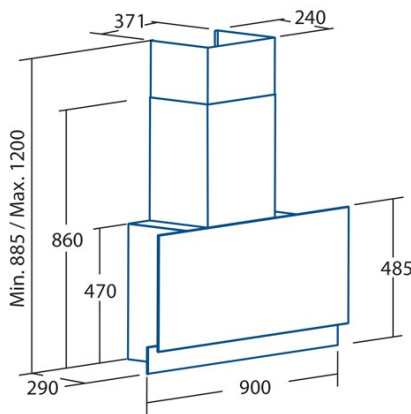

ALLGEMEINE INFORMATIONEN

EAN/UPC	8422248080613
Unterfamilie	Angle Glass

Produktdatenblatt gemäß EU65/2014 - EN61591, EN60704-2-13, EN50564

AEC (Jährlicher Energieverbrauch) (kWh/Jahr)	14,5
EEL-Klasse (Energie-Effizienzklasse)	APPP
FDE (fluidynamische Effizienz)	39,7
FDE-Klasse (Klasse der fluidynamischen Effizienz)	A
LE (Lichtausbeute) (lux/W)	26,3
LE-Klasse (Klasse der Lichtausbeute)	B
GFE (Fettfiltrationseffizienz)	75,5
GFE-Klasse (Klasse der Fettfiltrationseffizienz)	C
Luftstrom im normalen Modus MIN (m3/h)	200
Luftstrom im normalen Modus MAX (m3/h)	605
Luftstrom im Impulsmodus (m3/h)	825
Schallleistung im normalen Modus MIN (dB)	40
Schallleistung im normalen Modus MAX (dB)	64
Modus der Schallleistungserhöhung (dB)	69
Po (Energieverbrauch im ausgeschalteten Zustand) (W)	0,4
Ps (Energieverbrauch im Standby-Modus) (W)	0,4

Integrationsrichtlinie EU 66/2014

f (Zeitverlängerungsfaktor)	0,6
EEL (Energieeffizienzindex)	29,3
QBEP (gemessener Luftvolumenstrom im Bestpunkt) (m3/h)	259,7
PBEP (Gemessener Luftdruck im Bestpunkt) (Pa)	326,2
WBEP (Gemessene elektrische Eingangsleistung im Bestpunkt) (W)	59,2
WL (Nennleistung des Beleuchtungssystems) (W)	3
EMIDDLE (durchschnittliche Beleuchtungsstärke auf der Kochoberfläche) (lux)	79

Externe Abmessungen

Breite (mm)	900
Tiefe (mm)	296
Maximale Gesamthöhe (mm)	1160
Minimale Gesamthöhe (mm)	845
Diamètre de sortie (mm)	150

Merkmale

Menge des Motors	1
Motormodell	BT4DC
Maximaler Druck (Pa)	357
Filtertechnologie	Aluminiumgitter
Steuerungstechnologie	TFT
Verstärkung	✓
Leistungsstufen	6
Timer	✓
Anzeige der Filtersättigung	✓
Anzeige für Kohlefilterwechsel	✓
Dimmfunktion	✓
Konnektivität	✓
Fernbedienung	-
Anzeigen	TFT

Beleuchtung

Lichtmodell	SSLED BICOLOR
Strahlentechnologie	LED

Installation