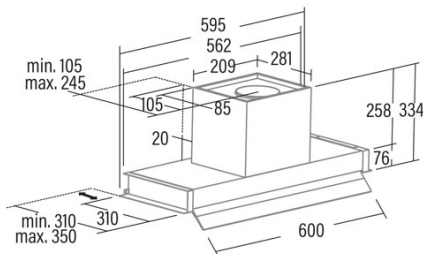

ALLGEMEINE INFORMATIONEN

EAN/UPC	8422248355216
Unterfamilie	Integrated

Produktdatenblatt gemäß EU65/2014 - EN61591, EN60704-2-13, EN50564

AEC (Jährlicher Energieverbrauch) (kWh/Jahr)	53,6
EEL-Klasse (Energie-Effizienzklasse)	A
FDE (fluiddynamische Effizienz)	30,6
FDE-Klasse (Klasse der fluiddynamischen Effizienz)	A
LE (Lichtausbeute) (lux/W)	55,7
LE-Klasse (Klasse der Lichtausbeute)	A
GFE (Fettfiltrationseffizienz)	84,27
GFE-Klasse (Klasse der Fettfiltrationseffizienz)	C
Luftstrom im normalen Modus MIN (m3/h)	340
Luftstrom im normalen Modus MAX (m3/h)	600
Luftstrom im Impulsmodus (m3/h)	850
Schallleistung im normalen Modus MIN (dB)	50
Schallleistung im normalen Modus MAX (dB)	65
Modus der Schallleistungserhöhung (dB)	67
Po (Energieverbrauch im ausgeschalteten Zustand) (W)	0,45
Ps (Energieverbrauch im Standby-Modus) (W)	0

Integrationsrichtlinie EU 66/2014

f (Zeitverlängerungsfaktor)	0,9
EEL (Energieeffizienzindex)	533
QBEP (gemessener Luftvolumenstrom im Bestpunkt) (m3/h)	416,9
PBEP (Gemessener Luftdruck im Bestpunkt) (Pa)	411
WBEP (Gemessene elektrische Eingangsleistung im Bestpunkt) (W)	155,7
WL (Nennleistung des Beleuchtungssystems) (W)	3,5
EMIDDLE (durchschnittliche Beleuchtungsstärke auf der Kochoberfläche) (lux)	195

Externe Abmessungen

Breite (mm)	595
Tiefe (mm)	310
Maximale Gesamthöhe (mm)	334
Minimale Gesamthöhe (mm)	334
Diamètre de sortie (mm)	150, 125

Merkmale

Menge des Motors	1
Motormodell	BT3
Maximaler Druck (Pa)	470
Filtertechnologie	Aluminiumgitter
Steuerungstechnologie	Mechanical push button
Verstärkung	✓
Leistungsstufen	4
Timer	✓
Anzeige der Filtersättigung	-
Anzeige für Kohlefilterwechsel	-
Dimmfunktion	-
Konnektivität	Nein
Fernbedienung	-
Anzeigen	-

Beleuchtung

Lichtmodell	SSLED
Strahlentechnologie	LED

Installation