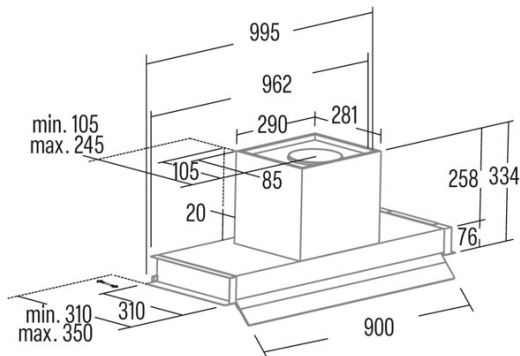

CORONA X 60

Cod. **02186308**

EAN **8422248110518**

ALLGEMEINE INFORMATIONEN

EAN/UPC	8422248110518
Unterfamilie	Integrated

Produktdatenblatt gemäß EU65/2014 - EN61591, EN60704-2-13, EN50564

AEC (Jährlicher Energieverbrauch) (kWh/Jahr)	53,6
EEL-Klasse (Energie-Effizienzklasse)	A
FDE (fluiddynamische Effizienz)	30,6
FDE-Klasse (Klasse der fluiddynamischen Effizienz)	A
LE (Lichtausbeute) (lux/W)	55,7
LE-Klasse (Klasse der Lichtausbeute)	A
GFE (Fettfiltrationseffizienz)	84,27
GFE-Klasse (Klasse der Fettfiltrationseffizienz)	C
Luftstrom im normalen Modus MIN (m3/h)	340
Luftstrom im normalen Modus MAX (m3/h)	600
Luftstrom im Impulsmodus (m3/h)	850
Schallleistung im normalen Modus MIN (dB)	50
Schallleistung im normalen Modus MAX (dB)	65
Modus der Schallleistungserhöhung (dB)	67
Po (Energieverbrauch im ausgeschalteten Zustand) (W)	0,45
Ps (Energieverbrauch im Standby-Modus) (W)	0

Integrationsrichtlinie EU 66/2014

f (Zeitverlängerungsfaktor)	0,9
QBEP (gemessener Luftvolumenstrom im Bestpunkt) (m3/h)	416,9
PBEP (Gemessener Luftdruck im Bestpunkt) (Pa)	411
WBEP (Gemessene elektrische Eingangsleistung im Bestpunkt) (W)	155,7
WL (Nennleistung des Beleuchtungssystems) (W)	3,5
EMIDDLE (durchschnittliche Beleuchtungsstärke auf der Kochoberfläche) (lux)	195

Externe Abmessungen

Breite (mm)	595
Tiefe (mm)	310
Maximale Gesamthöhe (mm)	334
Minimale Gesamthöhe (mm)	334
Diamètre de sortie (mm)	150, 125

Merkmale

Menge des Motors	1
Motormodell	BT3
Maximaler Druck (Pa)	470
Filtertechnologie	Aluminiumgitter
Steuerungstechnologie	Mechanical push button
Verstärkung	√
Leistungsstufen	4
Timer	√
Anzeige der Filtersättigung	-
Anzeige für Kohlefilterwechsel	-
Dimmfunktion	-
Konnektivität	Nein
Fernbedienung	-
Anzeigen	-

Beleuchtung

Lichtmodell	SSLED
Strahlentechnologie	LED

Installation

Mindestabstand zu einem elektrischen Kochfeld (mm)	550