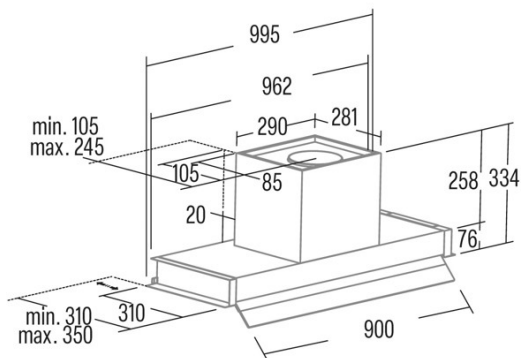

CORONA 60 BK

 Cod. **02186400**

 EAN **8422248198257**

ALLGEMEINE INFORMATIONEN

EAN/UPC	8422248198257
Unterfamilie	Integrated

Produktdatenblatt gemäß EU65/2014 - EN61591, EN60704-2-13, EN50564

AEC (Jährlicher Energieverbrauch) (kWh/Jahr)	53,9
EEL-Klasse (Energie-Effizienzklasse)	A
FDE (fluiddynamische Effizienz)	30,6
FDE-Klasse (Klasse der fluiddynamischen Effizienz)	A
LE (Lichtausbeute) (lux/W)	55,7
LE-Klasse (Klasse der Lichtausbeute)	A
GFE (Fettfiltrationseffizienz)	84,27
GFE-Klasse (Klasse der Fettfiltrationseffizienz)	C
Luftstrom im normalen Modus MIN (m3/h)	340
Luftstrom im normalen Modus MAX (m3/h)	600
Luftstrom im Impulsmodus (m3/h)	850
Schallleistung im normalen Modus MIN (dB)	50
Schallleistung im normalen Modus MAX (dB)	65
Modus der Schallleistungserhöhung (dB)	67
Po (Energieverbrauch im ausgeschalteten Zustand) (W)	0,45
Ps (Energieverbrauch im Standby-Modus) (W)	0

Integrationsrichtlinie EU 66/2014

f (Zeitverlängerungsfaktor)	0,9
QBEP (gemessener Luftvolumenstrom im Bestpunkt) (m3/h)	416,9
PBEP (Gemessener Luftdruck im Bestpunkt) (Pa)	411
WBEP (Gemessene elektrische Eingangsleistung im Bestpunkt) (W)	155,7
WL (Nennleistung des Beleuchtungssystems) (W)	3,5
EMIDDLE (durchschnittliche Beleuchtungsstärke auf der Kochoberfläche) (lux)	195

Externe Abmessungen

Breite (mm)	695
Tiefe (mm)	310
Maximale Gesamthöhe (mm)	334
Minimale Gesamthöhe (mm)	334
Diamètre de sortie (mm)	150, 125

Merkmale

Menge des Motors	1
Motormodell	BT3
Maximaler Druck (Pa)	470
Filtertechnologie	Aluminiumgitter
Steuerungstechnologie	Mechanical push button
Verstärkung	√
Leistungsstufen	4
Timer	√
Anzeige der Filtersättigung	-
Anzeige für Kohlefilterwechsel	-
Dimmfunktion	-
Konnektivität	Nein
Fernbedienung	-
Anzeigen	-