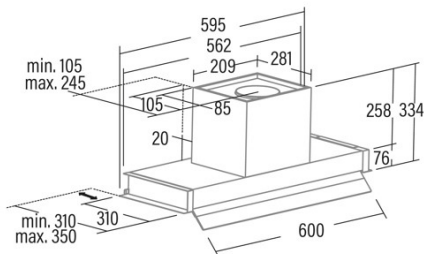

CORONA 60 BK

Cod. **02186400**

EAN **8422248198257**

ALLGEMEINE INFORMATIONEN

EAN/UPC	8422248198257
Unterfamilie	Integrated

Produktdatenblatt gemäß EU65/2014 - EN61591, EN60704-2-13, EN50564

AEC (Jährlicher Energieverbrauch) (kWh/Jahr)	53,9
EEL-Klasse (Energie-Effizienzklasse)	A
FDE (fluiddynamische Effizienz)	30,6
FDE-Klasse (Klasse der fluiddynamischen Effizienz)	A
LE (Lichtausbeute) (lux/W)	55,7
LE-Klasse (Klasse der Lichtausbeute)	A
GFE (Fettfiltrationseffizienz)	84,27
GFE-Klasse (Klasse der Fettfiltrationseffizienz)	C
Luftstrom im normalen Modus MIN (m3/h)	340
Luftstrom im normalen Modus MAX (m3/h)	600
Luftstrom im Impulsmodus (m3/h)	850
Schallleistung im normalen Modus MIN (dB)	50
Schallleistung im normalen Modus MAX (dB)	65
Modus der Schallleistungserhöhung (dB)	67
Po (Energieverbrauch im ausgeschalteten Zustand) (W)	0,45
Ps (Energieverbrauch im Standby-Modus) (W)	0

Integrationsrichtlinie EU 66/2014

f (Zeitverlängerungsfaktor)	0,9
QBEP (gemessener Luftvolumenstrom im Bestpunkt) (m3/h)	416,9
PBEP (Gemessener Luftdruck im Bestpunkt) (Pa)	411
WBEP (Gemessene elektrische Eingangsleistung im Bestpunkt) (W)	155,7
WL (Nennleistung des Beleuchtungssystems) (W)	3,5
EMIDDLE (durchschnittliche Beleuchtungsstärke auf der Kochoberfläche) (lux)	195

Externe Abmessungen

Breite (mm)	695
Tiefe (mm)	310
Maximale Gesamthöhe (mm)	334
Minimale Gesamthöhe (mm)	334
Diamètre de sortie (mm)	150, 125

Merkmale

Menge des Motors	1
Motormodell	BT3
Maximaler Druck (Pa)	470
Filtertechnologie	Aluminiumgitter
Steuerungstechnologie	Mechanical push button
Verstärkung	√
Leistungsstufen	4
Timer	√
Anzeige der Filtersättigung	-
Anzeige für Kohlefilterwechsel	-
Dimmfunktion	-
Konnektivität	Nein
Fernbedienung	-
Anzeigen	-