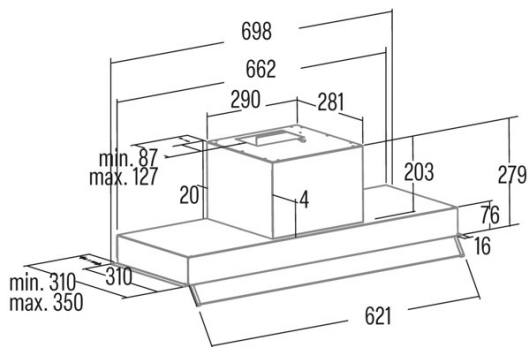

ARMONIA 70 X

Cod. **02187309**

EAN **8422248351928**

ALLGEMEINE INFORMATIONEN

EAN/UPC	8422248351928
Unterfamilie	Integrated

Produktdatenblatt gemäß EU65/2014 - EN61591, EN60704-2-13, EN50564

AEC (Jährlicher Energieverbrauch) (kWh/Jahr)	100,9
EEL-Klasse (Energie-Effizienzklasse)	C
FDE (fluidynamische Effizienz)	16,3
FDE-Klasse (Klasse der fluidynamischen Effizienz)	D
LE (Lichtausbeute) (lux/W)	21,4
LE-Klasse (Klasse der Lichtausbeute)	B
GFE (Fettfiltrationseffizienz)	88,5
GFE-Klasse (Klasse der Fettfiltrationseffizienz)	B
Luftstrom im normalen Modus MIN (m3/h)	385
Luftstrom im normalen Modus MAX (m3/h)	645
Schallleistung im normalen Modus MIN (dB)	56
Schallleistung im normalen Modus MAX (dB)	70
Po (Energieverbrauch im ausgeschalteten Zustand) (W)	0
Ps (Energieverbrauch im Standby-Modus) (W)	0

Integrationsrichtlinie EU 66/2014

f (Zeitverlängerungsfaktor)	1,4
EEL (Energieeffizienzindex)	82,4
QBEP (gemessener Luftvolumenstrom im Bestpunkt) (m3/h)	375,3
PBEP (Gemessener Luftdruck im Bestpunkt) (Pa)	295
WBEP (Gemessene elektrische Eingangsleistung im Bestpunkt) (W)	188,8
WL (Nennleistung des Beleuchtungssystems) (W)	6
EMIDDLE (durchschnittliche Beleuchtungsstärke auf der Kochoberfläche) (lux)	269

Externe Abmessungen

Breite (mm)	698
Tiefe (mm)	310
Maximale Gesamthöhe (mm)	280
Minimale Gesamthöhe (mm)	280
Diamètre de sortie (mm)	150, 125

Merkmale

Menge des Motors	1
Motormodell	TA
Maximaler Druck (Pa)	430
Filtertechnologie	Aluminiumgitter
Steuerungstechnologie	Mechanical push button
Verstärkung	-
Leistungsstufen	3
Timer	-
Anzeige der Filtersättigung	-
Anzeige für Kohlefilterwechsel	-
Dimmfunktion	-
Konnektivität	Nein
Fernbedienung	-
Anzeigen	-