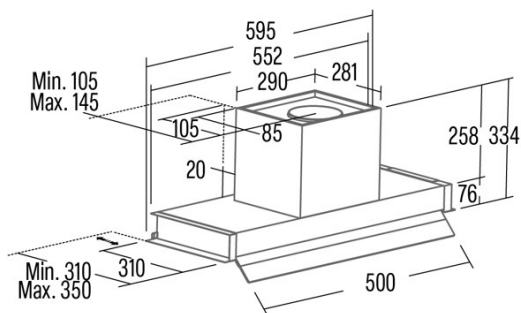

ALLGEMEINE INFORMATIONEN

EAN/UPC	8422248370776
Unterfamilie	Integrated

Produktdatenblatt gemäß EU65/2014 - EN61591, EN60704-2-13, EN50564

AEC (Jährlicher Energieverbrauch) (kWh/Jahr)	54,9
EEL-Klasse (Energie-Effizienzklasse)	A
FDE (fluidynamische Effizienz)	29,2
FDE-Klasse (Klasse der fluidynamischen Effizienz)	A
LE (Lichtausbeute) (lux/W)	22,3
LE-Klasse (Klasse der Lichtausbeute)	B
GFE (Fettfiltrationseffizienz)	69,5
GFE-Klasse (Klasse der Fettfiltrationseffizienz)	D
Luftstrom im normalen Modus MIN (m3/h)	272,4
Luftstrom im normalen Modus MAX (m3/h)	608,9
Luftstrom im Impulsmodus (m3/h)	766
Schallleistung im normalen Modus MIN (dB)	54
Schallleistung im normalen Modus MAX (dB)	69
Modus der Schallleistungserhöhung (dB)	71
Po (Energieverbrauch im ausgeschalteten Zustand) (W)	0,39
Ps (Energieverbrauch im Standby-Modus) (W)	0

Integrationsrichtlinie EU 66/2014

f (Zeitverlängerungsfaktor)	0,9
EEL (Energieeffizienzindex)	52,2
QBEP (gemessener Luftvolumenstrom im Bestpunkt) (m3/h)	437,8
PBEP (Gemessener Luftdruck im Bestpunkt) (Pa)	385
WBEP (Gemessene elektrische Eingangsleistung im Bestpunkt) (W)	160,5
WL (Nennleistung des Beleuchtungssystems) (W)	3
EMIDDLE (durchschnittliche Beleuchtungsstärke auf der Kochoberfläche) (lux)	67

Externe Abmessungen

Breite (mm)	895
Tiefe (mm)	310
Maximale Gesamthöhe (mm)	334
Minimale Gesamthöhe (mm)	334
Diamètre de sortie (mm)	150

Merkmale

Menge des Motors	1
Motormodell	BT5AC
Maximaler Druck (Pa)	450
Filtertechnologie	Malla
Steuerungstechnologie	Electronic Touch Control
Verstärkung	✓
Leistungsstufen	4
Timer	✓
Anzeige der Filtersättigung	✓
Anzeige für Kohlefilterwechsel	✓
Dimmfunktion	✓
Konnektivität	Auto
Fernbedienung	-
Anzeigen	Display

Beleuchtung

Lichtmodell	SSLED
Strahlentechnologie	LED

Installation