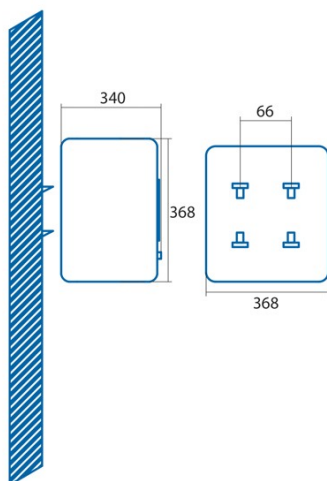

CTRC-15-M

Cod. 03109000

EAN 8422248096638

ALLGEMEINE INFORMATIONEN

EAN/UPC	8422248096638
Unterfamilie	Electric

Produktdatenblatt gemäß EU-Verordnung Nr. 812/2012

Deklariertes Lastprofil	XXS
Energieklasse der Warmwasserbereitung	A
Energieeffizienz der Warmwasserbereitung (%)	35
Jährlicher Stromverbrauch (kWh/Jahr)	522
Thermostat-Temperatureinstellungen	75

Merkmale

Fassungsvermögen (l)	15
Anzahl der Personen	1-2
Installation	Vertical
Niedrigste einstellbare Temperatur	30
Höchste einstellbare Temperatur	75
Typ des Heizelements	Enamel
Zeit für die Erhitzung 15 °C bis 65 °C (min)	66,6
Statische Verluste 65 °C (kWh/24 h)	2,67
Dicke der Beschichtung (mm)	5

Steuerung

Art der Steuerung	Mechanical
Position der Steuerung	Vorderseite
Anzeige des Stromanschlusses	-
Temperaturanzeige	-
Heizungsanzeige	-

Sicherheit

Überhitzungsschutz	√
Sicherheitstemperatur (°C)	101
Gefrierschutz	-
Wasserschutzindex	IPX4
Maximaler Betriebsdruck (Mpa)	0,75
Abmessungen der Magnesiumanode (mm)	D18x110

Stromanschluss

Nennspannung (V)	220-240
Nennfrequenz (Hz)	50/60
Nenningangsleistung (W)	1500
Schutz gegen Stromschlag	Klasse I
Länge des Stromkabels (m)	1,5
Steckertyp	Type F

Installation

Breite (mm)	368
Höhe (mm)	368
Tiefe (mm)	340