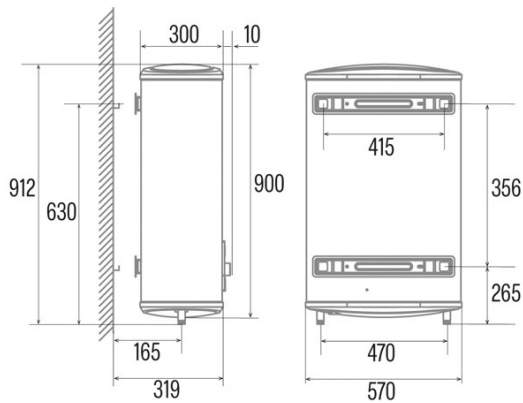

ALLGEMEINE INFORMATIONEN

EAN/UPC	8422248081474
Unterfamilie	Electric

Produktdatenblatt gemäß EU-Verordnung Nr. 812/2012

Deklariertes Lastprofil	M
Energieklasse der Warmwasserbereitung	B
Energieeffizienz der Warmwasserbereitung (%)	39
Jährlicher Stromverbrauch (kWh/Jahr)	1316
Thermostat-Temperatureinstellungen	75

Merkmale

Fassungsvermögen (l)	74
Anzahl der Personen	2-4
Installation	Vertical/Horizontal
Niedrigste einstellbare Temperatur	30
Höchste einstellbare Temperatur	75
Typ des Heizelements	Enamel
Zeit für die Erhitzung 15 °C bis 65 °C (min)	139,8
Statische Verluste 65 °C (kWh/24 h)	2,11
Dicke der Beschichtung (mm)	5

Steuerung

Art der Steuerung	Electronic
Position der Steuerung	Vorderseite
Anzeige des Stromanschlusses	✓
Temperaturanzeige	✓
Heizungsanzeige	✓

Sicherheit

Überhitzungsschutz	✓
Sicherheitstemperatur (°C)	101
Gefrierschutz	✓
Wasserschutzindex	IPX4
Maximaler Betriebsdruck (Mpa)	0,75
Abmessungen der Magnesiumanode (mm)	D22x296

Stromanschluss

Nennspannung (V)	220-240
Nennfrequenz (Hz)	50/60
Nenningangsleistung (W)	2000
Schutz gegen Stromschlag	Klasse I
Länge des Stromkabels (m)	1,5
Steckertyp	Type F

Installation

Breite (mm)	570
Höhe (mm)	900
Tiefe (mm)	300