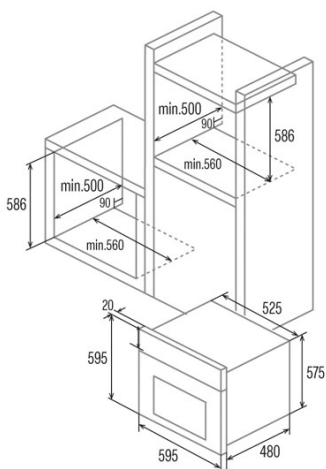

CM 760 AS BK

Cod. **07032307**

EAN **8422248059497**

ALLGEMEINE INFORMATIONEN

EAN/UPC	8422248059497
Unterfamilie	Multifunction

Produktdatenblatt

Energieeffizienzindex (EEI)	117,1
Energieeffizienzklasse	A
Energieverbrauch im konventionellen Modus [kWh/Zyklus]	0,89
Energieverbrauch im Impulsmodus mit Gebläse [kWh/Zyklus]	0,81
Wärmequelle	Electricity
Gewicht des Geräts [kg]	35
Anzahl der Garräume	1
Volumen des des Garraums (l)	50

Abmessungen

Breite (mm)	595
Höhe (mm)	595
Tiefe (mm)	480
Einbaubreite (mm)	560
Einbauhöhe (mm)	586
Einbautiefe (mm)	500

Steuerung

Art der Steuerung	Mechanical
Anzeigen	Nein
Anzahl der Funktionen	6
Funktionen	Defrosting;Bottom heating with fan;Light;Double grill with fan;Top and bottom heating with fan;Top and bottom heating
Timer	Mechanical
Ein/Aus-Anzeige	√
Thermostat-Anzeige	√
Mindesttemperatur [°C]	50
Höchsttemperatur [°C]	250
Thermische Sonde	-