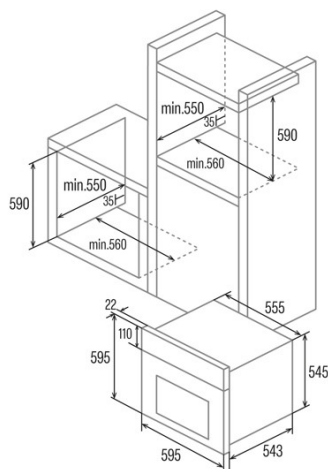

SES 6204 WH

Cod. 07044105

EAN 8422248347730

ALLGEMEINE INFORMATIONEN

EAN/UPC	8422248347730
Unterfamilie	Static

Produktdatenblatt

Energieeffizienzindex (EEI)	95,2
Energieeffizienzklasse	A
Energieverbrauch im konventionellen Modus [kWh/Zyklus]	0,79
Wärmequelle	Electricity
Gewicht des Geräts [kg]	26,6
Anzahl der Garräume	1
Volumen des des Garraums (l)	66

Abmessungen

Breite (mm)	556
Höhe (mm)	545
Tiefe (mm)	548

Steuerung

Art der Steuerung	Mechanical
Anzeigen	Nein
Anzahl der Funktionen	4
Funktionen	Double_Grill;Bottom heating;Top and bottom heating;Grill
Timer	Mechanical
Ein/Aus-Anzeige	√
Thermostat-Anzeige	-
Mindesttemperatur [°C]	40
Höchsttemperatur [°C]	240