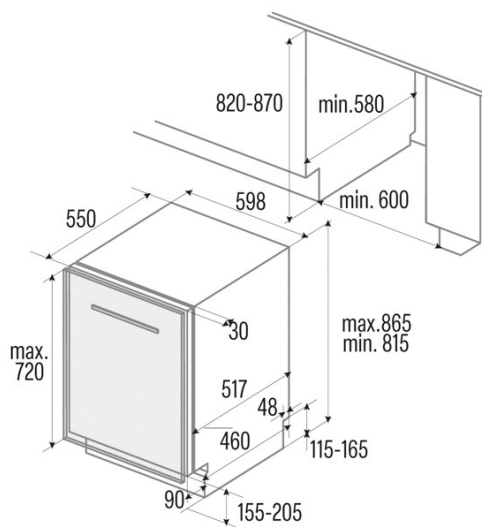

ALLGEMEINE INFORMATIONEN

EAN/UPC	8422248351386
Unterfamilie	Built-in

Stromanschluss

Nennspannung (V)	220-240
Nennfrequenz (Hz)	50
Nenneingangsleistung (W)	1760
Länge des Stromkabels (m)	1500
Steckertyp	Typ C

Produktdatenblatt gemäß EU-Verordnung 2019/2022 - 2019/2017

Standardeinstellung für die Platzierung	14
Energieeffizienzklasse	E
Energieverbrauch im ausgeschalteten Zustand [W]	0
Schallemissionen [dBA]	47
Art der Installation	Built-In

Bedienfeld

Art der Steuerung	Soft Touch Buttons
Anzeigen	LED
Anzeige der Salzsteuerung	√
Anzeige der Steuerung der Spülhilfe	√
Verzögerter Start	3-6-9h
Restzeitanzeige	√
Start/Pause	√

Programme und Funktionen

Anzahl der Programme	8
Programm 1 - Name	Intensive
Programm 1 - Temperatur (°C)	65
Programm 2 - Name	Normal
Programm 2 - Temperatur (°C)	55
Programm 3 - Name	Eco
Programm 3 - Temperatur (°C)	45
Programm 4 - Name	Express 90'
Programm 4 - Temperatur (°C)	60
Programm 5 - Name	Glas
Programm 5 - Temperatur (°C)	50
Programm 6 - Name	Quick 30'
Programm 6 - Temperatur (°C)	45
Programm 7 - Name	Automatic
Programm 7 - Temperatur (°C)	55
Programm 7 - Dauer (min)	65

Strom- und Wasseranschluss

Nennspannung (V)	220-240
Nennfrequenz (Hz)	50
Nenneingangsleistung (W)	1760
Länge des Stromkabels (m)	1500
Steckertyp	Typ C
Länge des Eingangswasserschlauchs (m)	1500
Länge des Abwasserschlauchs (m)	1400

Installation

Breite (mm)	598
Min. Höhe (mm)	815
Tiefe (mm)	550
Einstellbare Höhe	√
Einbaubreite (mm)	600
Interne Höhe (mm)	820
Einbautiefe (mm)	580