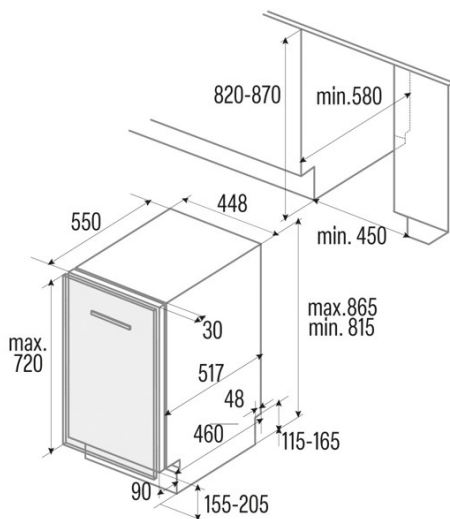

LVI 48010

Cod. **07200080**

EAN **8422248351393**

ALLGEMEINE INFORMATIONEN

EAN/UPC	8422248351393
Unterfamilie	Built-in

Stromanschluss

Nennspannung (V)	220-230
Nennfrequenz (Hz)	50
Nenneingangsleistung (W)	1760
Länge des Stromkabels (m)	1500
Steckertyp	Typ C

Strom- und Wasseranschluss

Nennspannung (V)	220-230
Nennfrequenz (Hz)	50
Nenneingangsleistung (W)	1760
Länge des Stromkabels (m)	1500
Steckertyp	Typ C
Länge des Eingangswasserschlauchs (m)	1500
Länge des Abwasserschlauchs (m)	1400

Installation

Breite (mm)	448
Min. Höhe (mm)	815
Tiefe (mm)	550
Einstellbare Höhe	√
Einbaubreite (mm)	450
Interne Höhe (mm)	820
Einbautiefe (mm)	580
Maximale Türhöhe (mm)	450