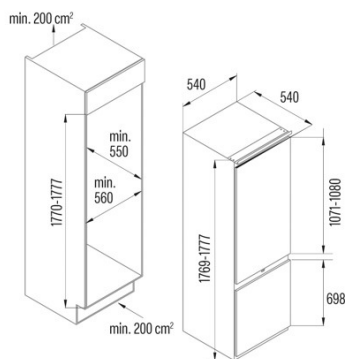

ALLGEMEINE INFORMATIONEN

EAN/UPC	8422248350945
Unterfamilie	Combi

Produktdatenblatt gemäß EU-Verordnung 2019/2016

Kategorie	7
Energieeffizienzklasse	E
Energieverbrauch [kWh/Jahr]	216
Speichervolumen des Kühlschranks [l]	179
Speichervolumen des Gefrierschranks [l]	70
Sternebewertung	4
Kühlschrank ohne Eisbildung	-
Gefrierschrank ohne Eisbildung	-
Sicherheit bei Stromausfall [h]	10
Gefrierkapazität [kg/24 h]	3,2
Klimaklasse	N/ST
Schallemissionen [dBA]	39
Art der Installation	Built-In

Ausstattung de Kühlschranks

Anzahl der Türfächer	3
Anzahl der Glasregale	3
Weinfach	-
Obst- und Gemüsefach	1
Fleisch- und Fischkühlfach	0
Innere Ausführung aus Metall	-
Anzahl der Eierhalter	1
Fassungsvermögen für Eier	1-6

Ausstattung des Gefrierschranks

Anzahl der Fächer	3
Eisschalen	1
Fassungsvermögen des Eiskübels	1-12

Beleuchtung

Kühlschrankbeleuchtung	✓
Gefrierschrankbeleuchtung	-
LED-Licht	✓

Strom- und Wasseranschluss

Nennspannung (V)	220-240
Nennfrequenz (Hz)	50
Nenneingangsleistung (W)	115
Schutz gegen Stromschlag	Klasse I
Länge des Stromkabels (m)	1600
Steckertyp	Type F

Steuerung

Art der Steuerung	Electronic
Anzeigen	Nein
Kühlsystem	Static
Elektronische Kühlschranktemperaturregelung	✓
Elektronische Gefrierschranktemperaturregelung	-
Super-Kühlfunktion	✓
Super-Gefrierfunktion	✓
Urlaubsfunktion	-
Winter-Sommer-Funktion	-

Installation

Breite (mm)	540
Höhe (mm)	1777
Tiefe (mm)	540