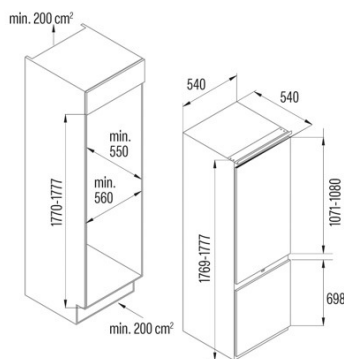

ALLGEMEINE INFORMATIONEN

EAN/UPC	8422248350945
Unterfamilie	Combi

Produktdatenblatt gemäß EU-Verordnung 2019/2016

Kategorie	7
Energieeffizienzklasse	E
Energieverbrauch [kWh/Jahr]	216
Speichervolumen des Kühlschranks [l]	179
Speichervolumen des Gefrierschranks [l]	70
Sternebewertung	4
Kühlschrank ohne Eisbildung	-
Gefrierschrank ohne Eisbildung	-
Sicherheit bei Stromausfall [h]	10
Gefrierkapazität [kg/24 h]	3,2
Klimaklasse	N/ST
Schallemissionen [dBA]	39
Art der Installation	Built-In

Ausstattung de Kühlschranks

Anzahl der Türfächer	3
Anzahl der Glasregale	3
Weinfach	-
Obst- und Gemüsefach	1
Fleisch- und Fischkühlfach	0
Innere Ausführung aus Metall	-
Anzahl der Eierhalter	1
Fassungsvermögen für Eier	1-6

Ausstattung des Gefrierschranks

Anzahl der Fächer	3
Eisschalen	1
Fassungsvermögen des Eiskübels	1-12

Beleuchtung

Kühlschrankbeleuchtung	√
Gefrierschrankbeleuchtung	-
LED-Licht	√

Strom- und Wasseranschluss

Nennspannung (V)	220-240
Nennfrequenz (Hz)	50
Nenneingangsleistung (W)	115
Schutz gegen Stromschlag	Klasse I
Länge des Stromkabels (m)	1600
Steckertyp	Type F

Steuerung

Art der Steuerung	Electronic
Anzeigen	Nein
Kühlsystem	Static
Elektronische Kühlschranktemperaturregelung	√
Elektronische Gefrierschranktemperaturregelung	-
Super-Kühlfunktion	√
Super-Gefrierfunktion	√
Urlaubsfunktion	-
Winter-Sommer-Funktion	-

Installation

Breite (mm)	540
Höhe (mm)	1777
Tiefe (mm)	540