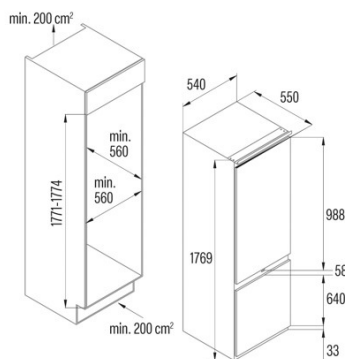

ALLGEMEINE INFORMATIONEN

EAN/UPC	8422248350952
Unterfamilie	Combi

Produktdatenblatt gemäß EU-Verordnung 2019/2016

Kategorie	7
Energieeffizienzklasse	E
Energieverbrauch [kWh/Jahr]	233
Speichervolumen des Kühlschranks [l]	177
Speichervolumen des Gefrierschranks [l]	64
Sternebewertung	4
Kühlschrank ohne Eisbildung	√
Gefrierschrank ohne Eisbildung	√
Sicherheit bei Stromausfall [h]	10
Gefrierkapazität [kg/24 h]	3,2
Klimaklasse	N/ST
Schallemissionen [dBA]	41
Art der Installation	Built-In

Ausstattung de Kühlschranks

Anzahl der Türfächer	3
Anzahl der Glasregale	4
Weinfach	-
Obst- und Gemüsefach	1
Fleisch- und Fischkühlfach	0
Innere Ausführung aus Metall	√
Anzahl der Eierhalter	1
Fassungsvermögen für Eier	1-6

Ausstattung des Gefrierschranks

Anzahl der Fächer	3
Anzahl der geschlossenen Fächer	2
Eisschalen	1
Fassungsvermögen des Eiskübels	1-12

Beleuchtung

Kühlschrankbeleuchtung	√
Gefrierschrankbeleuchtung	-
LED-Licht	√

Strom- und Wasseranschluss

Nennspannung (V)	220-240
Nennfrequenz (Hz)	50
Nenningangsleistung (W)	160
Schutz gegen Stromschlag	Klasse I
Länge des Stromkabels (m)	1800
Steckertyp	Type F

Steuerung

Art der Steuerung	Electronic
Anzeigen	LCD
Kühlsystem	Static
Elektronische Kühlschranktemperaturregelung	√
Elektronische Gefrierschranktemperaturregelung	√
Super-Kühlfunktion	√
Super-Gefrierfunktion	√
Urlaubsfunktion	-
Winter-Sommer-Funktion	-

Installation

Breite (mm)	540
Höhe (mm)	1769