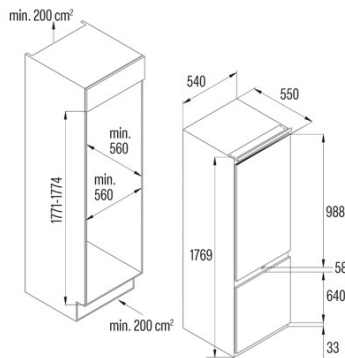

ALLGEMEINE INFORMATIONEN

EAN/UPC	8422248350952
Unterfamilie	Combi

Produktdatenblatt gemäß EU-Verordnung 2019/2016

Kategorie	7
Energieeffizienzklasse	E
Energieverbrauch [kWh/Jahr]	233
Speichervolumen des Kühlschranks [l]	177
Speichervolumen des Gefrierschranks [l]	64
Sternebewertung	4
Kühlschrank ohne Eisbildung	√
Gefrierschrank ohne Eisbildung	√
Sicherheit bei Stromausfall [h]	10
Gefrierkapazität [kg/24 h]	3,2
Klimaklasse	N/ST
Schallemissionen [dBA]	41
Art der Installation	Built-In

Ausstattung de Kühlschranks

Anzahl der Türfächer	3
Anzahl der Glasregale	4
Weinfach	-
Obst- und Gemüsefach	1
Fleisch- und Fischkühlfach	0
Innere Ausführung aus Metall	√
Anzahl der Eierhalter	1
Fassungsvermögen für Eier	1-6

Ausstattung des Gefrierschranks

Anzahl der Fächer	3
Anzahl der geschlossenen Fächer	2
Eisschalen	1
Fassungsvermögen des Eiskübels	1-12

Beleuchtung

Kühlschrankbeleuchtung	√
Gefrierschrankbeleuchtung	-
LED-Licht	√

Strom- und Wasseranschluss

Nennspannung (V)	220-240
Nennfrequenz (Hz)	50
Nenningangsleistung (W)	160
Schutz gegen Stromschlag	Klasse I
Länge des Stromkabels (m)	1800
Steckertyp	Type F

Steuerung

Art der Steuerung	Electronic
Anzeigen	LCD
Kühlsystem	Static
Elektronische Kühlschranktemperaturregelung	√
Elektronische Gefrierschranktemperaturregelung	√
Super-Kühlfunktion	√
Super-Gefrierfunktion	√
Urlaubsfunktion	-
Winter-Sommer-Funktion	-

Installation

Breite (mm)	540
Höhe (mm)	1769