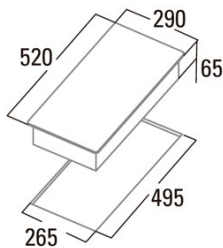

ALLGEMEINE INFORMATIONEN

EAN/UPC	8422248102469
Unterfamilie	Induction

Produktdatenblatt

Anzahl der Kochfelder	2
Kochfeld 1: Technologie	Induction
Kochfeld 1: Art des Kochfelds	Simple
Kochfeld 1: Position	Rear Centre
Kochfeld 1: Durchmesser des Kochfelds (mm)	18
Kochfeld 1: Leistung (kW)	2
Kochfeld 1: Verstärkung (kW)	23
Kochfeld 1: Verbrauch (Wh/kg)	1802
Kochfeld 2: Technologie	Induction
Kochfeld 2: Art des Kochfelds	Simple
Kochfeld 2: Position	Front Centre
Kochfeld 2: Durchmesser des Kochfelds (mm)	16
Kochfeld 2: Leistung (kW)	12
Kochfeld 2: Verstärkung (kW)	15
Kochfeld 2: Verbrauch (Wh/kg)	1832

Abmessungen

Breite (mm)	520
Höhe (mm)	60
Tiefe (mm)	290
Einbaubreite (mm)	495
Einbauhöhe (mm)	70
Einbautiefe (mm)	265
Einfaches Installationssystem	Quick Fix

Ausführung

Material	Glas
Abschrägung	Nein

Steuerung

Art der Steuerung	Slider Touch Control
Position der Steuerung	Front Centre
Unabhängige Steuerung nach Kochfeld	-
Verdeckte Steuerung	-
Leistungsstufen	9
Knopftyp	N/A

Sicherheit

Sicherheitsverriegelung	√
Restwärmanzeige	√
Automatische Erkennung von Küchenutensilien	√
Intelligente Erkennung von Küchenutensilien	-
Automatischer Sicherheitsstopp	√
Schutz gegen verschüttete Flüssigkeiten	√

Stromanschluss

Nennspannung (V)	220-240
Nennfrequenz (Hz)	50/60
Nenneingangsleistung (W)	3500
Option zum Anschluss verschiedener Phasen	2 Phasen
Schutz gegen Stromschlag	Klasse I
Länge des Stromkabels (m)	1
Steckertyp	Typ C