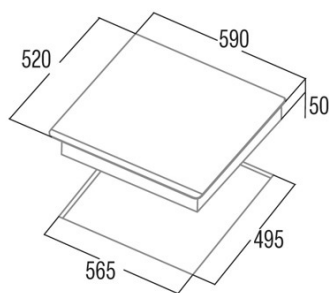

GIGA 600 BK

Cod. **08026002**

EAN **8422248059190**

ALLGEMEINE INFORMATIONEN

EAN/UPC	8422248059190
Unterfamilie	Induction

Produktdatenblatt

Anzahl der Kochfelder	4
Kochfeld 1: Technologie	Induction
Kochfeld 1: Art des Kochfelds	Rectangular Flexible
Kochfeld 1: Position	Front Left
Kochfeld 1: Durchmesser des Kochfelds (mm)	23,5x19
Kochfeld 1: Leistung (kW)	2,1
Kochfeld 1: Verstärkung (kW)	3,7
Kochfeld 1: Verbrauch (Wh/kg)	182,7
Kochfeld 1B: Durchmesser des Kochfelds (mm)	N/A
Kochfeld 1C: Durchmesser des Kochfelds (mm)	N/A
Kochfeld 2: Technologie	Induction
Kochfeld 2: Art des Kochfelds	Rectangular Flexible
Kochfeld 2: Position	Rear Left
Kochfeld 2: Durchmesser des Kochfelds (mm)	23,5x19
Kochfeld 2: Leistung (kW)	2,1
Kochfeld 2: Verstärkung (kW)	3,7
Kochfeld 2: Verbrauch (Wh/kg)	182,7
Kochfeld 2B: Durchmesser des Kochfelds (mm)	N/A
Kochfeld 2C: Durchmesser des Kochfelds (mm)	N/A
Kochfeld 3: Technologie	Induction
Kochfeld 3: Art des Kochfelds	Rectangular Flexible
Kochfeld 3: Position	Rear Right
Kochfeld 3: Durchmesser des Kochfelds (mm)	23,5x19
Kochfeld 3: Leistung (kW)	2,1
Kochfeld 3: Verstärkung (kW)	3,7
Kochfeld 3: Verbrauch (Wh/kg)	182,7
Kochfeld 3B: Durchmesser des Kochfelds (mm)	N/A
Kochfeld 3C: Durchmesser des Kochfelds (mm)	N/A
Kochfeld 4: Technologie	Induction
Kochfeld 4: Art des Kochfelds	Rectangular Flexible
Kochfeld 4: Position	Front Right
Kochfeld 4: Durchmesser des Kochfelds (mm)	23,5x19
Kochfeld 4: Leistung (kW)	2,1
Kochfeld 4: Verstärkung (kW)	3,7
Kochfeld 4: Verbrauch (Wh/kg)	182,7
Kochfeld 4B: Durchmesser des Kochfelds (mm)	N/A
Kochfeld 4C: Durchmesser des Kochfelds (mm)	N/A
Kochfeld 5: Technologie	N/A
Kochfeld 5: Art des Kochfelds	N/A
Kochfeld 5: Position	N/A
Kochfeld 5: Durchmesser des Kochfelds (mm)	N/A
Kochfeld 5B: Durchmesser des Kochfelds (mm)	N/A
Kochfeld 5C: Durchmesser des Kochfelds (mm)	N/A
Kochfeld 6: Technologie	N/A
Kochfeld 6: Art des Kochfelds	N/A
Kochfeld 6: Position	N/A
Kochfeld 6: Durchmesser des Kochfelds (mm)	N/A
Kochfeld 6B: Durchmesser des Kochfelds (mm)	N/A
Kochfeld 6C: Durchmesser des Kochfelds (mm)	N/A

Abmessungen

Breite (mm)	590
Höhe (mm)	50
Tiefe (mm)	520
Einbaubreite (mm)	565
Einbautiefe (mm)	495
Einfaches Installationssystem	Quick Fix