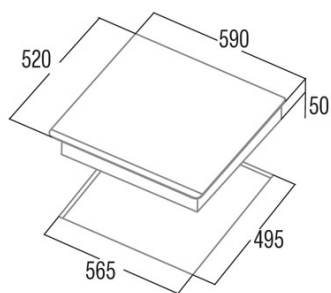

GIGA 600 BK

Cod. **08026002**

EAN **8422248059190**

ALLGEMEINE INFORMATIONEN

EAN/UPC	8422248059190
Unterfamilie	Induction

Produktdatenblatt

Anzahl der Kochfelder	4
Kochfeld 1: Technologie	Induction
Kochfeld 1: Art des Kochfelds	Rectangular Flexible
Kochfeld 1: Position	Front Left
Kochfeld 1: Durchmesser des Kochfelds (mm)	23,5x19
Kochfeld 1: Leistung (kW)	2,1
Kochfeld 1: Verstärkung (kW)	3,7
Kochfeld 1: Verbrauch (Wh/kg)	182,7
Kochfeld 1B: Durchmesser des Kochfelds (mm)	N/A
Kochfeld 1C: Durchmesser des Kochfelds (mm)	N/A
Kochfeld 2: Technologie	Induction
Kochfeld 2: Art des Kochfelds	Rectangular Flexible
Kochfeld 2: Position	Rear Left
Kochfeld 2: Durchmesser des Kochfelds (mm)	23,5x19
Kochfeld 2: Leistung (kW)	2,1
Kochfeld 2: Verstärkung (kW)	3,7
Kochfeld 2: Verbrauch (Wh/kg)	182,7
Kochfeld 2B: Durchmesser des Kochfelds (mm)	N/A
Kochfeld 2C: Durchmesser des Kochfelds (mm)	N/A
Kochfeld 3: Technologie	Induction
Kochfeld 3: Art des Kochfelds	Rectangular Flexible
Kochfeld 3: Position	Rear Right
Kochfeld 3: Durchmesser des Kochfelds (mm)	23,5x19
Kochfeld 3: Leistung (kW)	2,1
Kochfeld 3: Verstärkung (kW)	3,7
Kochfeld 3: Verbrauch (Wh/kg)	182,7
Kochfeld 3B: Durchmesser des Kochfelds (mm)	N/A
Kochfeld 3C: Durchmesser des Kochfelds (mm)	N/A
Kochfeld 4: Technologie	Induction
Kochfeld 4: Art des Kochfelds	Rectangular Flexible
Kochfeld 4: Position	Front Right
Kochfeld 4: Durchmesser des Kochfelds (mm)	23,5x19
Kochfeld 4: Leistung (kW)	2,1
Kochfeld 4: Verstärkung (kW)	3,7
Kochfeld 4: Verbrauch (Wh/kg)	182,7
Kochfeld 4B: Durchmesser des Kochfelds (mm)	N/A
Kochfeld 4C: Durchmesser des Kochfelds (mm)	N/A
Kochfeld 5: Technologie	N/A
Kochfeld 5: Art des Kochfelds	N/A
Kochfeld 5: Position	N/A
Kochfeld 5: Durchmesser des Kochfelds (mm)	N/A
Kochfeld 5B: Durchmesser des Kochfelds (mm)	N/A
Kochfeld 5C: Durchmesser des Kochfelds (mm)	N/A
Kochfeld 6: Technologie	N/A
Kochfeld 6: Art des Kochfelds	N/A
Kochfeld 6: Position	N/A
Kochfeld 6: Durchmesser des Kochfelds (mm)	N/A
Kochfeld 6B: Durchmesser des Kochfelds (mm)	N/A
Kochfeld 6C: Durchmesser des Kochfelds (mm)	N/A

Abmessungen

Breite (mm)	590
Höhe (mm)	50
Tiefe (mm)	520
Einbaubreite (mm)	565
Einbautiefe (mm)	495
Einfaches Installationssystem	Quick Fix