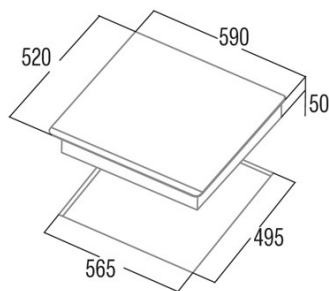

GIGA 600 BK

Cod. **08026002**

EAN **8422248059190**

ALLGEMEINE INFORMATIONEN

EAN/UPC	8422248059190
Unterfamilie	Induction

Produktdatenblatt

Anzahl der Kochfelder	4
Kochfeld 1: Technologie	Induction
Kochfeld 1: Art des Kochfelds	Rectangular Flexible
Kochfeld 1: Position	Front Left
Kochfeld 1: Durchmesser des Kochfelds (mm)	23,5x19
Kochfeld 1: Leistung (kW)	2,1
Kochfeld 1: Verstärkung (kW)	3,7
Kochfeld 1: Verbrauch (Wh/kg)	182,7
Kochfeld 1B: Durchmesser des Kochfelds (mm)	N/A
Kochfeld 1C: Durchmesser des Kochfelds (mm)	N/A
Kochfeld 2: Technologie	Induction
Kochfeld 2: Art des Kochfelds	Rectangular Flexible
Kochfeld 2: Position	Rear Left
Kochfeld 2: Durchmesser des Kochfelds (mm)	23,5x19
Kochfeld 2: Leistung (kW)	2,1
Kochfeld 2: Verstärkung (kW)	3,7
Kochfeld 2: Verbrauch (Wh/kg)	182,7
Kochfeld 2B: Durchmesser des Kochfelds (mm)	N/A
Kochfeld 2C: Durchmesser des Kochfelds (mm)	N/A
Kochfeld 3: Technologie	Induction
Kochfeld 3: Art des Kochfelds	Rectangular Flexible
Kochfeld 3: Position	Rear Right
Kochfeld 3: Durchmesser des Kochfelds (mm)	23,5x19
Kochfeld 3: Leistung (kW)	2,1
Kochfeld 3: Verstärkung (kW)	3,7
Kochfeld 3: Verbrauch (Wh/kg)	182,7
Kochfeld 3B: Durchmesser des Kochfelds (mm)	N/A
Kochfeld 3C: Durchmesser des Kochfelds (mm)	N/A
Kochfeld 4: Technologie	Induction
Kochfeld 4: Art des Kochfelds	Rectangular Flexible
Kochfeld 4: Position	Front Right
Kochfeld 4: Durchmesser des Kochfelds (mm)	23,5x19
Kochfeld 4: Leistung (kW)	2,1
Kochfeld 4: Verstärkung (kW)	3,7
Kochfeld 4: Verbrauch (Wh/kg)	182,7
Kochfeld 4B: Durchmesser des Kochfelds (mm)	N/A
Kochfeld 4C: Durchmesser des Kochfelds (mm)	N/A
Kochfeld 5: Technologie	N/A
Kochfeld 5: Art des Kochfelds	N/A
Kochfeld 5: Position	N/A
Kochfeld 5: Durchmesser des Kochfelds (mm)	N/A
Kochfeld 5B: Durchmesser des Kochfelds (mm)	N/A
Kochfeld 5C: Durchmesser des Kochfelds (mm)	N/A
Kochfeld 6: Technologie	N/A
Kochfeld 6: Art des Kochfelds	N/A
Kochfeld 6: Position	N/A
Kochfeld 6: Durchmesser des Kochfelds (mm)	N/A
Kochfeld 6B: Durchmesser des Kochfelds (mm)	N/A
Kochfeld 6C: Durchmesser des Kochfelds (mm)	N/A

Abmessungen

Breite (mm)	590
Höhe (mm)	50
Tiefe (mm)	520
Einbaubreite (mm)	565
Einbautiefe (mm)	495
Einfaches Installationssystem	Quick Fix