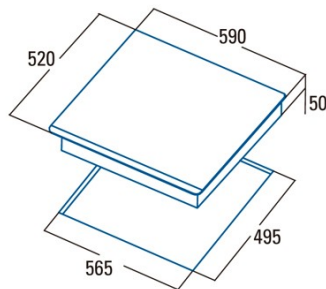

ALLGEMEINE INFORMATIONEN

EAN/UPC	8422248059190
Unterfamilie	Induction

Produktdatenblatt

Anzahl der Kochfelder	4
Kochfeld 1: Technologie	Induction
Kochfeld 1: Art des Kochfelds	Rectangular Flexible
Kochfeld 1: Position	Front Left
Kochfeld 1: Durchmesser des Kochfelds (mm)	23,5x19
Kochfeld 1: Leistung (kW)	2,1
Kochfeld 1: Verstärkung (kW)	3,7
Kochfeld 1: Verbrauch (Wh/kg)	182,7
Kochfeld 1B: Durchmesser des Kochfelds (mm)	N/A
Kochfeld 1C: Durchmesser des Kochfelds (mm)	N/A
Kochfeld 2: Technologie	Induction
Kochfeld 2: Art des Kochfelds	Rectangular Flexible
Kochfeld 2: Position	Rear Left
Kochfeld 2: Durchmesser des Kochfelds (mm)	23,5x19
Kochfeld 2: Leistung (kW)	2,1
Kochfeld 2: Verstärkung (kW)	3,7
Kochfeld 2: Verbrauch (Wh/kg)	182,7
Kochfeld 2B: Durchmesser des Kochfelds (mm)	N/A
Kochfeld 2C: Durchmesser des Kochfelds (mm)	N/A
Kochfeld 3: Technologie	Induction
Kochfeld 3: Art des Kochfelds	Rectangular Flexible
Kochfeld 3: Position	Rear Right
Kochfeld 3: Durchmesser des Kochfelds (mm)	23,5x19
Kochfeld 3: Leistung (kW)	2,1
Kochfeld 3: Verstärkung (kW)	3,7
Kochfeld 3: Verbrauch (Wh/kg)	182,7
Kochfeld 3B: Durchmesser des Kochfelds (mm)	N/A
Kochfeld 3C: Durchmesser des Kochfelds (mm)	N/A
Kochfeld 4: Technologie	Induction
Kochfeld 4: Art des Kochfelds	Rectangular Flexible
Kochfeld 4: Position	Front Right
Kochfeld 4: Durchmesser des Kochfelds (mm)	23,5x19
Kochfeld 4: Leistung (kW)	2,1
Kochfeld 4: Verstärkung (kW)	3,7
Kochfeld 4: Verbrauch (Wh/kg)	182,7
Kochfeld 4B: Durchmesser des Kochfelds (mm)	N/A
Kochfeld 4C: Durchmesser des Kochfelds (mm)	N/A
Kochfeld 5: Technologie	N/A
Kochfeld 5: Art des Kochfelds	N/A
Kochfeld 5: Position	N/A
Kochfeld 5: Durchmesser des Kochfelds (mm)	N/A
Kochfeld 5B: Durchmesser des Kochfelds (mm)	N/A
Kochfeld 5C: Durchmesser des Kochfelds (mm)	N/A
Kochfeld 6: Technologie	N/A
Kochfeld 6: Art des Kochfelds	N/A
Kochfeld 6: Position	N/A
Kochfeld 6: Durchmesser des Kochfelds (mm)	N/A
Kochfeld 6B: Durchmesser des Kochfelds (mm)	N/A
Kochfeld 6C: Durchmesser des Kochfelds (mm)	N/A

Abmessungen

Breite (mm)	590
Höhe (mm)	50
Tiefe (mm)	520
Einbaubreite (mm)	565
Einbautiefe (mm)	495
Einfaches Installationssystem	Quick Fix