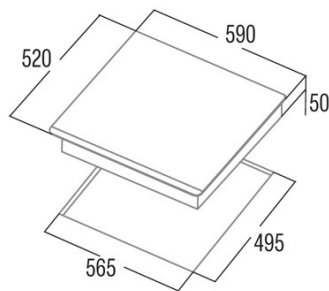

GIGA 600 WH

Cod. **08026003**

EAN **8422248059206**

ALLGEMEINE INFORMATIONEN

EAN/UPC	8422248059206
Unterfamilie	Induction

Produktdatenblatt

Anzahl der Kochfelder	4
Kochfeld 1: Technologie	Induction
Kochfeld 1: Art des Kochfelds	Rectangular Flexible
Kochfeld 1: Position	Front Left
Kochfeld 1: Durchmesser des Kochfelds (mm)	23,5x19
Kochfeld 1: Leistung (kW)	2,1
Kochfeld 1: Verstärkung (kW)	3,7
Kochfeld 1: Verbrauch (Wh/kg)	182,7
Kochfeld 1B: Durchmesser des Kochfelds (mm)	N/A
Kochfeld 1C: Durchmesser des Kochfelds (mm)	N/A
Kochfeld 2: Technologie	Induction
Kochfeld 2: Art des Kochfelds	Rectangular Flexible
Kochfeld 2: Position	Rear Left
Kochfeld 2: Durchmesser des Kochfelds (mm)	23,5x19
Kochfeld 2: Leistung (kW)	2,1
Kochfeld 2: Verstärkung (kW)	3,7
Kochfeld 2: Verbrauch (Wh/kg)	182,7
Kochfeld 2B: Durchmesser des Kochfelds (mm)	N/A
Kochfeld 2C: Durchmesser des Kochfelds (mm)	N/A
Kochfeld 3: Technologie	Induction
Kochfeld 3: Art des Kochfelds	Rectangular Flexible
Kochfeld 3: Position	Rear Right
Kochfeld 3: Durchmesser des Kochfelds (mm)	23,5x19
Kochfeld 3: Leistung (kW)	2,1
Kochfeld 3: Verstärkung (kW)	3,7
Kochfeld 3: Verbrauch (Wh/kg)	182,7
Kochfeld 3B: Durchmesser des Kochfelds (mm)	N/A
Kochfeld 3C: Durchmesser des Kochfelds (mm)	N/A
Kochfeld 4: Technologie	Induction
Kochfeld 4: Art des Kochfelds	Rectangular Flexible
Kochfeld 4: Position	Front Right
Kochfeld 4: Durchmesser des Kochfelds (mm)	23,5x19
Kochfeld 4: Leistung (kW)	2,1
Kochfeld 4: Verstärkung (kW)	3,7
Kochfeld 4: Verbrauch (Wh/kg)	182,7
Kochfeld 4B: Durchmesser des Kochfelds (mm)	N/A
Kochfeld 4C: Durchmesser des Kochfelds (mm)	N/A
Kochfeld 5: Technologie	N/A
Kochfeld 5: Art des Kochfelds	N/A
Kochfeld 5: Position	N/A
Kochfeld 5: Durchmesser des Kochfelds (mm)	N/A
Kochfeld 5B: Durchmesser des Kochfelds (mm)	N/A
Kochfeld 5C: Durchmesser des Kochfelds (mm)	N/A
Kochfeld 6: Technologie	N/A
Kochfeld 6: Art des Kochfelds	N/A
Kochfeld 6: Position	N/A
Kochfeld 6: Durchmesser des Kochfelds (mm)	N/A
Kochfeld 6B: Durchmesser des Kochfelds (mm)	N/A
Kochfeld 6C: Durchmesser des Kochfelds (mm)	N/A

Abmessungen

Breite (mm)	590
Höhe (mm)	50
Tiefe (mm)	520
Einbaubreite (mm)	565
Einbautiefe (mm)	495
Einfaches Installationssystem	Quick Fix