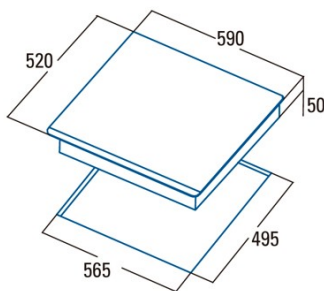

ALLGEMEINE INFORMATIONEN

EAN/UPC	8422248059206
Unterfamilie	Induction

Produktdatenblatt

Anzahl der Kochfelder	4
Kochfeld 1: Technologie	Induction
Kochfeld 1: Art des Kochfelds	Rectangular Flexible
Kochfeld 1: Position	Front Left
Kochfeld 1: Durchmesser des Kochfelds (mm)	23,5x19
Kochfeld 1: Leistung (kW)	2,1
Kochfeld 1: Verstärkung (kW)	3,7
Kochfeld 1: Verbrauch (Wh/kg)	182,7
Kochfeld 1B: Durchmesser des Kochfelds (mm)	N/A
Kochfeld 1C: Durchmesser des Kochfelds (mm)	N/A
Kochfeld 2: Technologie	Induction
Kochfeld 2: Art des Kochfelds	Rectangular Flexible
Kochfeld 2: Position	Rear Left
Kochfeld 2: Durchmesser des Kochfelds (mm)	23,5x19
Kochfeld 2: Leistung (kW)	2,1
Kochfeld 2: Verstärkung (kW)	3,7
Kochfeld 2: Verbrauch (Wh/kg)	182,7
Kochfeld 2B: Durchmesser des Kochfelds (mm)	N/A
Kochfeld 2C: Durchmesser des Kochfelds (mm)	N/A
Kochfeld 3: Technologie	Induction
Kochfeld 3: Art des Kochfelds	Rectangular Flexible
Kochfeld 3: Position	Rear Right
Kochfeld 3: Durchmesser des Kochfelds (mm)	23,5x19
Kochfeld 3: Leistung (kW)	2,1
Kochfeld 3: Verstärkung (kW)	3,7
Kochfeld 3: Verbrauch (Wh/kg)	182,7
Kochfeld 3B: Durchmesser des Kochfelds (mm)	N/A
Kochfeld 3C: Durchmesser des Kochfelds (mm)	N/A
Kochfeld 4: Technologie	Induction
Kochfeld 4: Art des Kochfelds	Rectangular Flexible
Kochfeld 4: Position	Front Right
Kochfeld 4: Durchmesser des Kochfelds (mm)	23,5x19
Kochfeld 4: Leistung (kW)	2,1
Kochfeld 4: Verstärkung (kW)	3,7
Kochfeld 4: Verbrauch (Wh/kg)	182,7
Kochfeld 4B: Durchmesser des Kochfelds (mm)	N/A
Kochfeld 4C: Durchmesser des Kochfelds (mm)	N/A
Kochfeld 5: Technologie	N/A
Kochfeld 5: Art des Kochfelds	N/A
Kochfeld 5: Position	N/A
Kochfeld 5: Durchmesser des Kochfelds (mm)	N/A
Kochfeld 5B: Durchmesser des Kochfelds (mm)	N/A
Kochfeld 5C: Durchmesser des Kochfelds (mm)	N/A
Kochfeld 6: Technologie	N/A
Kochfeld 6: Art des Kochfelds	N/A
Kochfeld 6: Position	N/A
Kochfeld 6: Durchmesser des Kochfelds (mm)	N/A
Kochfeld 6B: Durchmesser des Kochfelds (mm)	N/A
Kochfeld 6C: Durchmesser des Kochfelds (mm)	N/A

Abmessungen

Breite (mm)	590
Höhe (mm)	50
Tiefe (mm)	520
Einbaubreite (mm)	565
Einbautiefe (mm)	495
Einfaches Installationssystem	Quick Fix