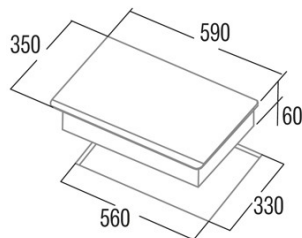

IB2 PLUS BK

Cod. **08027208**

EAN **8422248109420**

ALLGEMEINE INFORMATIONEN

EAN/UPC	8422248109420
Unterfamilie	Induction

Produktdatenblatt

Anzahl der Kochfelder	2
Kochfeld 1: Technologie	Induction
Kochfeld 1: Art des Kochfelds	Simple
Kochfeld 1: Position	Right
Kochfeld 1: Durchmesser des Kochfelds (mm)	16
Kochfeld 1: Leistung (kW)	14
Kochfeld 1: Verbrauch (Wh/kg)	1851
Kochfeld 2: Technologie	Induction
Kochfeld 2: Art des Kochfelds	Simple
Kochfeld 2: Position	Left
Kochfeld 2: Durchmesser des Kochfelds (mm)	21
Kochfeld 2: Leistung (kW)	23
Kochfeld 2: Verstärkung (kW)	1763
Kochfeld 2: Verbrauch (Wh/kg)	183

Abmessungen

Breite (mm)	590
Höhe (mm)	68
Tiefe (mm)	350
Einbaubreite (mm)	560
Einbauhöhe (mm)	320
Einbautiefe (mm)	88
Einfaches Installationssystem	Quick Fix

Ausführung

Material	Glas
Abschrägung	Vorderseite

Steuerung

Art der Steuerung	Slider Touch Control
Position der Steuerung	Front Right
Unabhängige Steuerung nach Kochfeld	-
Verdeckte Steuerung	-
Leistungsstufen	9 + Booster
Knopftyp	N/A
Programmierung der Garzeit	✓
Countdown-Alarm	✓
Energieverwaltung	-

Sicherheit

Sicherheitsverriegelung	✓
Kindersicherung	Nein
Restwärmanzeige	✓
Automatische Erkennung von Küchenutensilien	✓
Intelligente Erkennung von Küchenutensilien	-
Automatischer Sicherheitsstopp	✓
Schutz gegen verschüttete Flüssigkeiten	✓

Stromanschluss

Nennspannung (V)	220-240
Nennfrequenz (Hz)	50/60
Nenneingangsleistung (W)	3700
Option zum Anschluss verschiedener Phasen	2 Phasen
Schutz gegen Stromschlag	Klasse I
Steckertyp	No plug