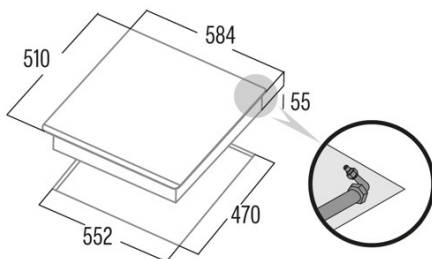

RCI 631 BK

Cod. **08028403**

EAN **8422248055024**

ALLGEMEINE INFORMATIONEN

EAN/UPC	8422248055024
Unterfamilie	Gas

Produktdatenblatt

Anzahl der Kochfelder	4
Kochfeld 1: Technologie	GAS
Kochfeld 1: Art des Kochfelds	Triple
Kochfeld 1: Position	Rear Left
Kochfeld 1: Leistung (kW)	3,5
Kochfeld 3: Technologie	GAS
Kochfeld 3: Art des Kochfelds	Semirapid
Kochfeld 3: Position	Front Left
Kochfeld 3: Leistung (kW)	1,75
Kochfeld 4: Technologie	GAS
Kochfeld 4: Art des Kochfelds	Auxiliary
Kochfeld 4: Position	Front Right
Kochfeld 4: Leistung (kW)	1
Kochfeld 5: Technologie	GAS
Kochfeld 5: Art des Kochfelds	Semirapid
Kochfeld 5: Position	Rear Right
Kochfeld 5: Leistung (kW)	1,75

Abmessungen

Breite (mm)	584
Höhe (mm)	55
Tiefe (mm)	510
Einbaubreite (mm)	452
Einbautiefe (mm)	470
Einfaches Installationssystem	Clamping System

Ausführung

Material	Glas
Abschrägung	Vorderseite
Rahmen	Nein
Kochhilfen	Cast Iron