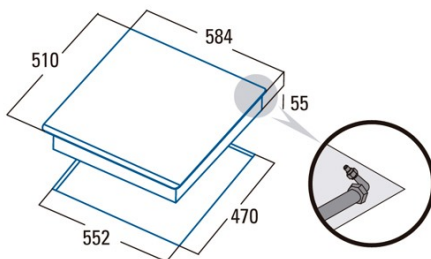

RCI 631 BK

Cod. **08028403**

EAN **8422248055024**

ALLGEMEINE INFORMATIONEN

EAN/UPC	8422248055024
Unterfamilie	Gas

Produktdatenblatt

Anzahl der Kochfelder	4
Kochfeld 1: Technologie	GAS
Kochfeld 1: Art des Kochfelds	Triple
Kochfeld 1: Position	Rear Left
Kochfeld 1: Leistung (kW)	3,5
Kochfeld 3: Technologie	GAS
Kochfeld 3: Art des Kochfelds	Semirapid
Kochfeld 3: Position	Front Left
Kochfeld 3: Leistung (kW)	1,75
Kochfeld 4: Technologie	GAS
Kochfeld 4: Art des Kochfelds	Auxiliary
Kochfeld 4: Position	Front Right
Kochfeld 4: Leistung (kW)	1
Kochfeld 5: Technologie	GAS
Kochfeld 5: Art des Kochfelds	Semirapid
Kochfeld 5: Position	Rear Right
Kochfeld 5: Leistung (kW)	1,75

Abmessungen

Breite (mm)	584
Höhe (mm)	55
Tiefe (mm)	510
Einbaubreite (mm)	452
Einbautiefe (mm)	470
Einfaches Installationssystem	Clamping System

Ausführung

Material	Glas
Abschrägung	Vorderseite
Rahmen	Nein
Kochhilfen	Cast Iron