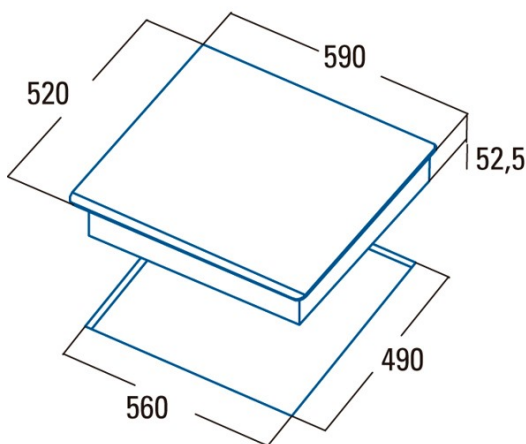

INSB 6004 BK

Cod. **08040406**

EAN **8422248079594**

ALLGEMEINE INFORMATIONEN

EAN/UPC	8422248079594
Unterfamilie	Induction

Produktdatenblatt

Anzahl der Kochfelder	4
Kochfeld 1: Technologie	Induction
Kochfeld 1: Art des Kochfelds	Simple
Kochfeld 1: Position	Front Left
Kochfeld 1: Durchmesser des Kochfelds (mm)	21
Kochfeld 1: Leistung (kW)	2,3
Kochfeld 1: Verstärkung (kW)	2,6
Kochfeld 1: Verbrauch (Wh/kg)	182,9
Kochfeld 1B: Durchmesser des Kochfelds (mm)	N/A
Kochfeld 1C: Durchmesser des Kochfelds (mm)	N/A
Kochfeld 2: Technologie	Induction
Kochfeld 2: Art des Kochfelds	Simple
Kochfeld 2: Position	Rear Left
Kochfeld 2: Durchmesser des Kochfelds (mm)	16
Kochfeld 2: Leistung (kW)	1,2
Kochfeld 2: Verstärkung (kW)	1,5
Kochfeld 2: Verbrauch (Wh/kg)	182,8
Kochfeld 2B: Durchmesser des Kochfelds (mm)	N/A
Kochfeld 2C: Durchmesser des Kochfelds (mm)	N/A
Kochfeld 3: Technologie	Induction
Kochfeld 3: Art des Kochfelds	Simple
Kochfeld 3: Position	Rear Right
Kochfeld 3: Durchmesser des Kochfelds (mm)	18
Kochfeld 3: Leistung (kW)	1,8
Kochfeld 3: Verstärkung (kW)	2,3
Kochfeld 3: Verbrauch (Wh/kg)	179,2
Kochfeld 3B: Durchmesser des Kochfelds (mm)	N/A
Kochfeld 3C: Durchmesser des Kochfelds (mm)	N/A
Kochfeld 4: Technologie	Induction
Kochfeld 4: Art des Kochfelds	Simple
Kochfeld 4: Position	Front Right
Kochfeld 4: Durchmesser des Kochfelds (mm)	16
Kochfeld 4: Leistung (kW)	1,2
Kochfeld 4: Verstärkung (kW)	1,5
Kochfeld 4: Verbrauch (Wh/kg)	179,5
Kochfeld 4B: Durchmesser des Kochfelds (mm)	N/A
Kochfeld 4C: Durchmesser des Kochfelds (mm)	N/A
Kochfeld 5: Technologie	N/A
Kochfeld 5: Art des Kochfelds	N/A
Kochfeld 5: Position	N/A
Kochfeld 5: Durchmesser des Kochfelds (mm)	N/A
Kochfeld 5B: Durchmesser des Kochfelds (mm)	N/A
Kochfeld 5C: Durchmesser des Kochfelds (mm)	N/A
Kochfeld 6: Technologie	N/A
Kochfeld 6: Art des Kochfelds	N/A
Kochfeld 6: Position	N/A
Kochfeld 6: Durchmesser des Kochfelds (mm)	N/A
Kochfeld 6B: Durchmesser des Kochfelds (mm)	N/A
Kochfeld 6C: Durchmesser des Kochfelds (mm)	N/A

Abmessungen

Breite (mm)	590
Höhe (mm)	58
Tiefe (mm)	520
Einbaubreite (mm)	565
Einbauhöhe (mm)	54
Einbautiefe (mm)	495