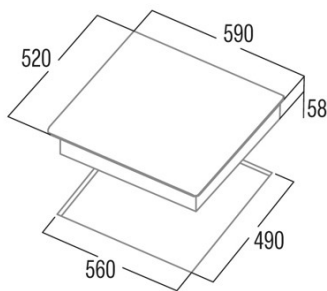

IBS 63032 220-240V 50-60Hz

Cod. **08063116**

EAN **8422248351836**

ALLGEMEINE INFORMATIONEN

EAN/UPC	8422248351836
Unterfamilie	Induction

Produktdatenblatt

Anzahl der Kochfelder	3
Kochfeld 1: Technologie	Induction
Kochfeld 1: Art des Kochfelds	Simple
Kochfeld 1: Position	Front Left
Kochfeld 1: Durchmesser des Kochfelds (mm)	21
Kochfeld 1: Leistung (kW)	2,3
Kochfeld 1: Verstärkung (kW)	2,6
Kochfeld 1: Verbrauch (Wh/kg)	177,6
Kochfeld 2: Technologie	Induction
Kochfeld 2: Art des Kochfelds	Simple
Kochfeld 2: Position	Rear Left
Kochfeld 2: Durchmesser des Kochfelds (mm)	16
Kochfeld 2: Leistung (kW)	1,2
Kochfeld 2: Verstärkung (kW)	1,5
Kochfeld 2: Verbrauch (Wh/kg)	170
Kochfeld 3: Technologie	Induction
Kochfeld 3: Art des Kochfelds	Simple
Kochfeld 3: Position	Right
Kochfeld 3: Durchmesser des Kochfelds (mm)	28
Kochfeld 3: Leistung (kW)	2,3
Kochfeld 3: Verstärkung (kW)	3
Kochfeld 3: Verbrauch (Wh/kg)	189,7

Abmessungen

Breite (mm)	590
Höhe (mm)	58
Tiefe (mm)	520
Einbaubreite (mm)	560
Einbauhöhe (mm)	490
Einbautiefe (mm)	105
Einfaches Installationssystem	Quick Fix

Steuerung

Art der Steuerung	Slider Touch Control
Position der Steuerung	Front Centre
Unabhängige Steuerung nach Kochfeld	√
Verdeckte Steuerung	-
Leistungsstufen	9 + Booster
Knopftyp	N/A
Programmierung der Garzeit	√
Grenzen der verfügbaren Leistung (kW)	2,8/3,5
Konnektivität	Nein
Automatisches Einschalten	N/A