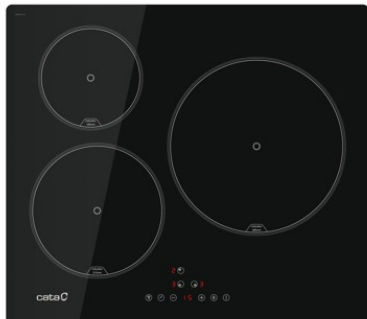

ALLGEMEINE INFORMATIONEN

EAN/UPC	8422248355919
Unterfamilie	Induction

IB 6303E2 BK 220-240V 50-60Hz

Cod. **08063120**

EAN **8422248355919**