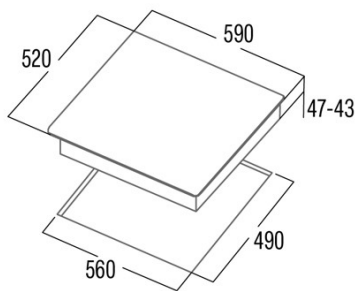

TT 6004

Cod. **08063215**

EAN **8422248373159**

ALLGEMEINE INFORMATIONEN

EAN/UPC	8422248373159
Unterfamilie	Induction

Produktdatenblatt

Anzahl der Kochfelder	4
Kochfeld 1: Technologie	Radiant
Kochfeld 1: Art des Kochfelds	Double
Kochfeld 1: Position	Rear Left
Kochfeld 1: Durchmesser des Kochfelds (mm)	21
Kochfeld 1: Leistung (kW)	22
Kochfeld 1: Verbrauch (Wh/kg)	1899
Kochfeld 1B: Durchmesser des Kochfelds (mm)	14
Kochfeld 1B: Leistung (kW)	12
Kochfeld 2: Technologie	Radiant
Kochfeld 2: Art des Kochfelds	Simple
Kochfeld 2: Position	Front Left
Kochfeld 2: Durchmesser des Kochfelds (mm)	14
Kochfeld 2: Leistung (kW)	12
Kochfeld 2: Verbrauch (Wh/kg)	1954
Kochfeld 3: Technologie	Radiant
Kochfeld 3: Art des Kochfelds	Simple
Kochfeld 3: Position	Rear Right
Kochfeld 3: Durchmesser des Kochfelds (mm)	14
Kochfeld 3: Leistung (kW)	12
Kochfeld 3: Verbrauch (Wh/kg)	1854
Kochfeld 4: Technologie	Radiant
Kochfeld 4: Durchmesser des Kochfelds (mm)	18
Kochfeld 4: Leistung (kW)	18
Kochfeld 4: Verbrauch (Wh/kg)	1954

Abmessungen

Breite (mm)	590
Höhe (mm)	52
Tiefe (mm)	520
Einbaubreite (mm)	560
Einbautiefe (mm)	490
Einfaches Installationssystem	Quick Fix

Ausführung

Material	Glas
Abschrägung	Nein
Rahmen	Nein
Kochhilfen	N/A