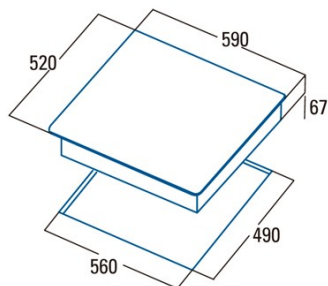

ALLGEMEINE INFORMATIONEN

EAN/UPC	8422248094207
Unterfamilie	Radiant

Produktdatenblatt

Anzahl der Kochfelder	3
Kochfeld 1: Technologie	Radiant
Kochfeld 1: Art des Kochfelds	Double
Kochfeld 1: Position	Left
Kochfeld 1: Durchmesser des Kochfelds (mm)	27
Kochfeld 1: Leistung (kW)	2,4
Kochfeld 1: Verbrauch (Wh/kg)	193,5
Kochfeld 1B: Durchmesser des Kochfelds (mm)	21
Kochfeld 1B: Leistung (kW)	1,5
Kochfeld 1C: Durchmesser des Kochfelds (mm)	N/A
Kochfeld 2: Technologie	Radiant
Kochfeld 2: Art des Kochfelds	Simple
Kochfeld 2: Position	Rear Right
Kochfeld 2: Durchmesser des Kochfelds (mm)	14
Kochfeld 2: Leistung (kW)	1,2
Kochfeld 2: Verbrauch (Wh/kg)	185,4
Kochfeld 2B: Durchmesser des Kochfelds (mm)	N/A
Kochfeld 2C: Durchmesser des Kochfelds (mm)	N/A
Kochfeld 3: Technologie	Radiant
Kochfeld 3: Art des Kochfelds	Simple
Kochfeld 3: Position	Front Right
Kochfeld 3: Durchmesser des Kochfelds (mm)	18
Kochfeld 3: Leistung (kW)	1,8
Kochfeld 3: Verbrauch (Wh/kg)	195,4
Kochfeld 3B: Durchmesser des Kochfelds (mm)	N/A
Kochfeld 3C: Durchmesser des Kochfelds (mm)	N/A
Kochfeld 4: Technologie	N/A
Kochfeld 4: Art des Kochfelds	N/A
Kochfeld 4: Position	N/A
Kochfeld 4: Durchmesser des Kochfelds (mm)	N/A
Kochfeld 4B: Durchmesser des Kochfelds (mm)	N/A
Kochfeld 4C: Durchmesser des Kochfelds (mm)	N/A
Kochfeld 5: Technologie	N/A
Kochfeld 5: Art des Kochfelds	N/A
Kochfeld 5: Position	N/A
Kochfeld 5: Durchmesser des Kochfelds (mm)	N/A
Kochfeld 5B: Durchmesser des Kochfelds (mm)	N/A
Kochfeld 5C: Durchmesser des Kochfelds (mm)	N/A
Kochfeld 6: Technologie	N/A
Kochfeld 6: Art des Kochfelds	N/A
Kochfeld 6: Position	N/A
Kochfeld 6: Durchmesser des Kochfelds (mm)	N/A
Kochfeld 6B: Durchmesser des Kochfelds (mm)	N/A
Kochfeld 6C: Durchmesser des Kochfelds (mm)	N/A

Abmessungen

Breite (mm)	590
Tiefe (mm)	520
Einbaubreite (mm)	560
Einbautiefe (mm)	490
Einfaches Installationssystem	Quick Fix

Ausführung

Material	Glas
Abschrägung	Nein
Rahmen	Nein
Kochhilfen	N/A