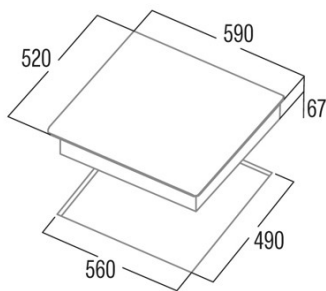

TDM 6003 220-240V 50-60Hz

Cod. **08063413**

EAN **8422248357357**

ALLGEMEINE INFORMATIONEN

EAN/UPC	8422248357357
Unterfamilie	Radiant

Produktdatenblatt

Anzahl der Kochfelder	3
Kochfeld 1: Technologie	Radiant
Kochfeld 1: Art des Kochfelds	Simple
Kochfeld 1: Position	Front Right
Kochfeld 1: Durchmesser des Kochfelds (mm)	18
Kochfeld 1: Leistung (kW)	1,8
Kochfeld 1: Verbrauch (Wh/kg)	1961
Kochfeld 2: Technologie	Radiant
Kochfeld 2: Art des Kochfelds	Simple
Kochfeld 2: Position	Rear Right
Kochfeld 2: Durchmesser des Kochfelds (mm)	14
Kochfeld 2: Leistung (kW)	1,2
Kochfeld 2: Verbrauch (Wh/kg)	1969
Kochfeld 3: Technologie	Radiant
Kochfeld 3: Art des Kochfelds	Double
Kochfeld 3: Position	Left
Kochfeld 3: Durchmesser des Kochfelds (mm)	28
Kochfeld 3: Leistung (kW)	2,4
Kochfeld 3: Verbrauch (Wh/kg)	1847
Kochfeld 3B: Durchmesser des Kochfelds (mm)	22
Kochfeld 3B: Leistung (kW)	1,5

Abmessungen

Breite (mm)	590
Höhe (mm)	52
Tiefe (mm)	520
Einbaubreite (mm)	560
Einbauhöhe (mm)	110
Einbautiefe (mm)	490
Einfaches Installationssystem	Quick Fix

Ausführung

Material	Glas
Abschrägung	Nein
Rahmen	Nein
Kochhilfen	N/A