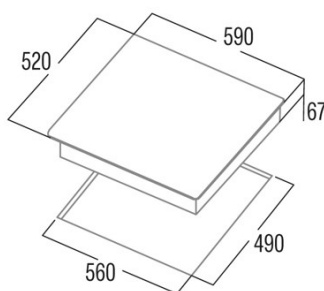

TDM 6003 220-240V 50-60Hz

Cod. **08063413**

EAN **8422248357357**

ALLGEMEINE INFORMATIONEN

EAN/UPC	8422248357357
Unterfamilie	Radiant

Produktdatenblatt

Anzahl der Kochfelder	3
Kochfeld 1: Technologie	Radiant
Kochfeld 1: Art des Kochfelds	Simple
Kochfeld 1: Position	Front Right
Kochfeld 1: Durchmesser des Kochfelds (mm)	18
Kochfeld 1: Leistung (kW)	1,8
Kochfeld 1: Verbrauch (Wh/kg)	1961
Kochfeld 2: Technologie	Radiant
Kochfeld 2: Art des Kochfelds	Simple
Kochfeld 2: Position	Rear Right
Kochfeld 2: Durchmesser des Kochfelds (mm)	14
Kochfeld 2: Leistung (kW)	1,2
Kochfeld 2: Verbrauch (Wh/kg)	1969
Kochfeld 3: Technologie	Radiant
Kochfeld 3: Art des Kochfelds	Double
Kochfeld 3: Position	Left
Kochfeld 3: Durchmesser des Kochfelds (mm)	28
Kochfeld 3: Leistung (kW)	2,4
Kochfeld 3: Verbrauch (Wh/kg)	1847
Kochfeld 3B: Durchmesser des Kochfelds (mm)	22
Kochfeld 3B: Leistung (kW)	1,5

Abmessungen

Breite (mm)	590
Höhe (mm)	52
Tiefe (mm)	520
Einbaubreite (mm)	560
Einbauhöhe (mm)	110
Einbautiefe (mm)	490
Einfaches Installationssystem	Quick Fix

Ausführung

Material	Glas
Abschrägung	Nein
Rahmen	Nein
Kochhilfen	N/A