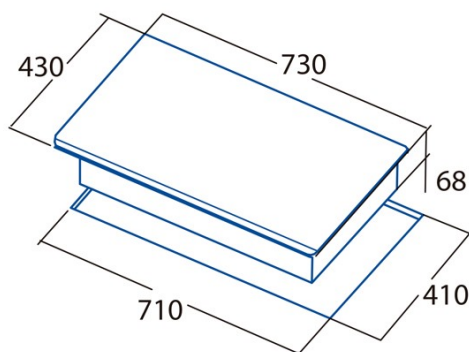

IB 073 BK

Cod. **08081100**

EAN **8422248075473**

ALLGEMEINE INFORMATIONEN

EAN/UPC	8422248075473
Unterfamilie	Induction

Produktdatenblatt

Anzahl der Kochfelder	3
Kochfeld 1: Technologie	Induction
Kochfeld 1: Art des Kochfelds	Simple
Kochfeld 1: Position	Front Left
Kochfeld 1: Durchmesser des Kochfelds (mm)	22
Kochfeld 1: Leistung (kW)	2,3
Kochfeld 1: Verstärkung (kW)	3
Kochfeld 1: Verbrauch (Wh/kg)	176,3
Kochfeld 1B: Durchmesser des Kochfelds (mm)	N/A
Kochfeld 1C: Durchmesser des Kochfelds (mm)	N/A
Kochfeld 2: Technologie	Induction
Kochfeld 2: Art des Kochfelds	Simple
Kochfeld 2: Position	Rear Centre
Kochfeld 2: Durchmesser des Kochfelds (mm)	18
Kochfeld 2: Leistung (kW)	1,4
Kochfeld 2: Verbrauch (Wh/kg)	184,9
Kochfeld 2B: Durchmesser des Kochfelds (mm)	N/A
Kochfeld 2C: Durchmesser des Kochfelds (mm)	N/A
Kochfeld 3: Technologie	Induction
Kochfeld 3: Art des Kochfelds	Simple
Kochfeld 3: Position	Right
Kochfeld 3: Durchmesser des Kochfelds (mm)	27
Kochfeld 3: Leistung (kW)	2,3
Kochfeld 3: Verstärkung (kW)	3
Kochfeld 3: Verbrauch (Wh/kg)	187,2
Kochfeld 3B: Durchmesser des Kochfelds (mm)	N/A
Kochfeld 3C: Durchmesser des Kochfelds (mm)	N/A
Kochfeld 4: Technologie	N/A
Kochfeld 4: Art des Kochfelds	N/A
Kochfeld 4: Position	N/A
Kochfeld 4: Durchmesser des Kochfelds (mm)	N/A
Kochfeld 4B: Durchmesser des Kochfelds (mm)	N/A
Kochfeld 4C: Durchmesser des Kochfelds (mm)	N/A
Kochfeld 5: Technologie	N/A
Kochfeld 5: Art des Kochfelds	N/A
Kochfeld 5: Position	N/A
Kochfeld 5: Durchmesser des Kochfelds (mm)	N/A
Kochfeld 5B: Durchmesser des Kochfelds (mm)	N/A
Kochfeld 5C: Durchmesser des Kochfelds (mm)	N/A
Kochfeld 6: Technologie	N/A
Kochfeld 6: Art des Kochfelds	N/A
Kochfeld 6: Position	N/A
Kochfeld 6: Durchmesser des Kochfelds (mm)	N/A
Kochfeld 6B: Durchmesser des Kochfelds (mm)	N/A
Kochfeld 6C: Durchmesser des Kochfelds (mm)	N/A