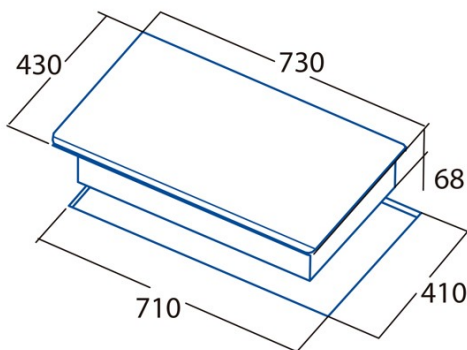

IB 073 BK

Cod. **08081100**

EAN **8422248075473**

ALLGEMEINE INFORMATIONEN

EAN/UPC	8422248075473
Unterfamilie	Induction

Produktdatenblatt

Anzahl der Kochfelder	3
Kochfeld 1: Technologie	Induction
Kochfeld 1: Art des Kochfelds	Simple
Kochfeld 1: Position	Front Left
Kochfeld 1: Durchmesser des Kochfelds (mm)	22
Kochfeld 1: Leistung (kW)	2,3
Kochfeld 1: Verstärkung (kW)	3
Kochfeld 1: Verbrauch (Wh/kg)	176,3
Kochfeld 1B: Durchmesser des Kochfelds (mm)	N/A
Kochfeld 1C: Durchmesser des Kochfelds (mm)	N/A
Kochfeld 2: Technologie	Induction
Kochfeld 2: Art des Kochfelds	Simple
Kochfeld 2: Position	Rear Centre
Kochfeld 2: Durchmesser des Kochfelds (mm)	18
Kochfeld 2: Leistung (kW)	1,4
Kochfeld 2: Verbrauch (Wh/kg)	184,9
Kochfeld 2B: Durchmesser des Kochfelds (mm)	N/A
Kochfeld 2C: Durchmesser des Kochfelds (mm)	N/A
Kochfeld 3: Technologie	Induction
Kochfeld 3: Art des Kochfelds	Simple
Kochfeld 3: Position	Right
Kochfeld 3: Durchmesser des Kochfelds (mm)	27
Kochfeld 3: Leistung (kW)	2,3
Kochfeld 3: Verstärkung (kW)	3
Kochfeld 3: Verbrauch (Wh/kg)	187,2
Kochfeld 3B: Durchmesser des Kochfelds (mm)	N/A
Kochfeld 3C: Durchmesser des Kochfelds (mm)	N/A
Kochfeld 4: Technologie	N/A
Kochfeld 4: Art des Kochfelds	N/A
Kochfeld 4: Position	N/A
Kochfeld 4: Durchmesser des Kochfelds (mm)	N/A
Kochfeld 4B: Durchmesser des Kochfelds (mm)	N/A
Kochfeld 4C: Durchmesser des Kochfelds (mm)	N/A
Kochfeld 5: Technologie	N/A
Kochfeld 5: Art des Kochfelds	N/A
Kochfeld 5: Position	N/A
Kochfeld 5: Durchmesser des Kochfelds (mm)	N/A
Kochfeld 5B: Durchmesser des Kochfelds (mm)	N/A
Kochfeld 5C: Durchmesser des Kochfelds (mm)	N/A
Kochfeld 6: Technologie	N/A
Kochfeld 6: Art des Kochfelds	N/A
Kochfeld 6: Position	N/A
Kochfeld 6: Durchmesser des Kochfelds (mm)	N/A
Kochfeld 6B: Durchmesser des Kochfelds (mm)	N/A
Kochfeld 6C: Durchmesser des Kochfelds (mm)	N/A