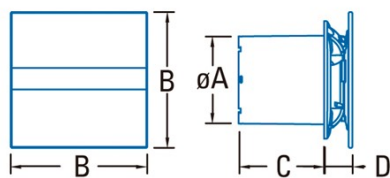

GENERAL INFORMATION

EAN/UPC	8422248056847
Subfamily	Axial

E-150 GT TIMER

Cod. **00902100**

EAN **8422248056847**

	ø A	B	C	D
E GLASS-100	98	150	94	28,5
E GLASS-120	118	170	94	35
E GLASS-150	148	190	94	45
E GLASS-100 LIGHT/PIR	98	150	94	35