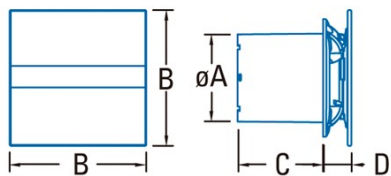

GENERAL INFORMATION

EAN/UPC	8422248056847
Subfamily	Axial

E-150 GT TIMER

Cod. **00902100**

EAN **8422248056847**

	ø A	B	C	D
E GLASS-100	98	150	94	28,5
E GLASS-120	118	170	94	35
E GLASS-150	148	190	94	45
E GLASS-100 LIGHT/PIR	98	150	94	35