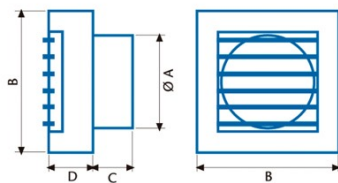

AXIAL EXTRACTOR **FAN**

GENERAL INFORMATION

EAN/UPC	8422248110709
Subfamily	Axial

B-12 MATIC

Cod. **00925000**

EAN **8422248110709**

	Ø A	B	C	D
B-10 MATIC	98	150	42	47
B-12 MATIC	118	180	45	56
B-15 MATIC	148	209	60	58