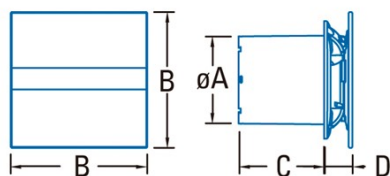

GENERAL INFORMATION

EAN/UPC	8422248056847
Subfamily	Axial

E-150 GT TIMER

Cod. **00902100**

EAN **8422248056847**

	ø A	B	C	D
E GLASS-100	98	150	94	28,5
E GLASS-120	118	170	94	35
E GLASS-150	148	190	94	45
E GLASS-100 LIGHT/PIR	98	150	94	35