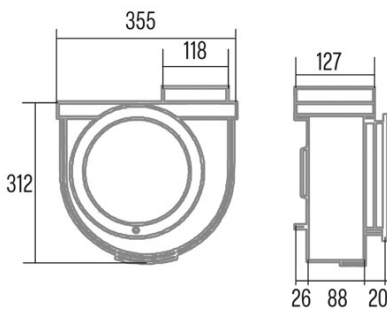

GENERAL INFORMATION

EAN/UPC	8422248006316
Subfamily	Kitchen Extractor

Product sheet according to directives EU65/2014 - EN61591, EN60704-2-13, EN50564

AEC (Annual energy consumption) (kWh/year)	54,8
EEL class (energy efficiency class)	C
FDE (fluid dynamic efficiency)	9,3
FDE class (fluid dynamic efficiency class)	E
LE class (light efficiency class)	N_A
GFE (grease filtering efficiency)	51,9
GFE class (grease filtering efficiency class)	F
Airflow in normal mode MIN (m3/h)	420
Airflow in normal mode MAX (m3/h)	600
Acoustic power in normal mode MIN (dB)	45
Acoustic power in normal mode MAX (dB)	52
Po (energy consumption in off mode) (W)	0
Ps (energy consumption in standby mode) (W)	0

Integration directive EU 66/2014

f (time increase factor)	1,7
EEL (Energy Efficiency Index)	84,5
QBEP (maximum efficiency at air flow point) (m3/h)	285,9
PBEP (maximum efficiency at pressure point) (Pa)	105
WBEP (power consumption at maximum efficiency) (W)	90,1

External Dimensions

Width (mm)	355
Depth (mm)	134
Minimum total height (mm)	650
Diamètre de sortie (mm)	118

Characteristics

Motor quantity	1
Maximum pressure (Pa)	205
Free out airflow (m3/h)	600
Filter technology	Malla
Control technology	Commutator
Booster	-
Power levels	2
Timer	-
Filter saturation indicator	-
Charcoal filter replacement indicator	-
Remote control	-

Installation

Minimum distance to electric plate (mm)	65
Minimum distance to gas plate (mm)	650
Recirculation option	-
Charcoal filter	-
Back draught shutter	-
Inner shield	-

Electric connection

Nominal voltage (V)	230
Nominal frequency (Hz)	50
Nominal input power (W)	105
Electric shock protection	Class I
Power cord length (m)	0,5
Plug type	No plug