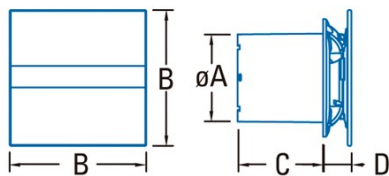

GENERAL INFORMATION

EAN/UPC	8422248056847
Subfamily	Axial

E-150 GT TIMER

Cod. **00902100**

EAN **8422248056847**

	Ø A	B	C	D
E GLASS-100	98	150	94	28,5
E GLASS-120	118	170	94	35
E GLASS-150	148	190	94	45
E GLASS-100 LIGHT/PIR	98	150	94	35